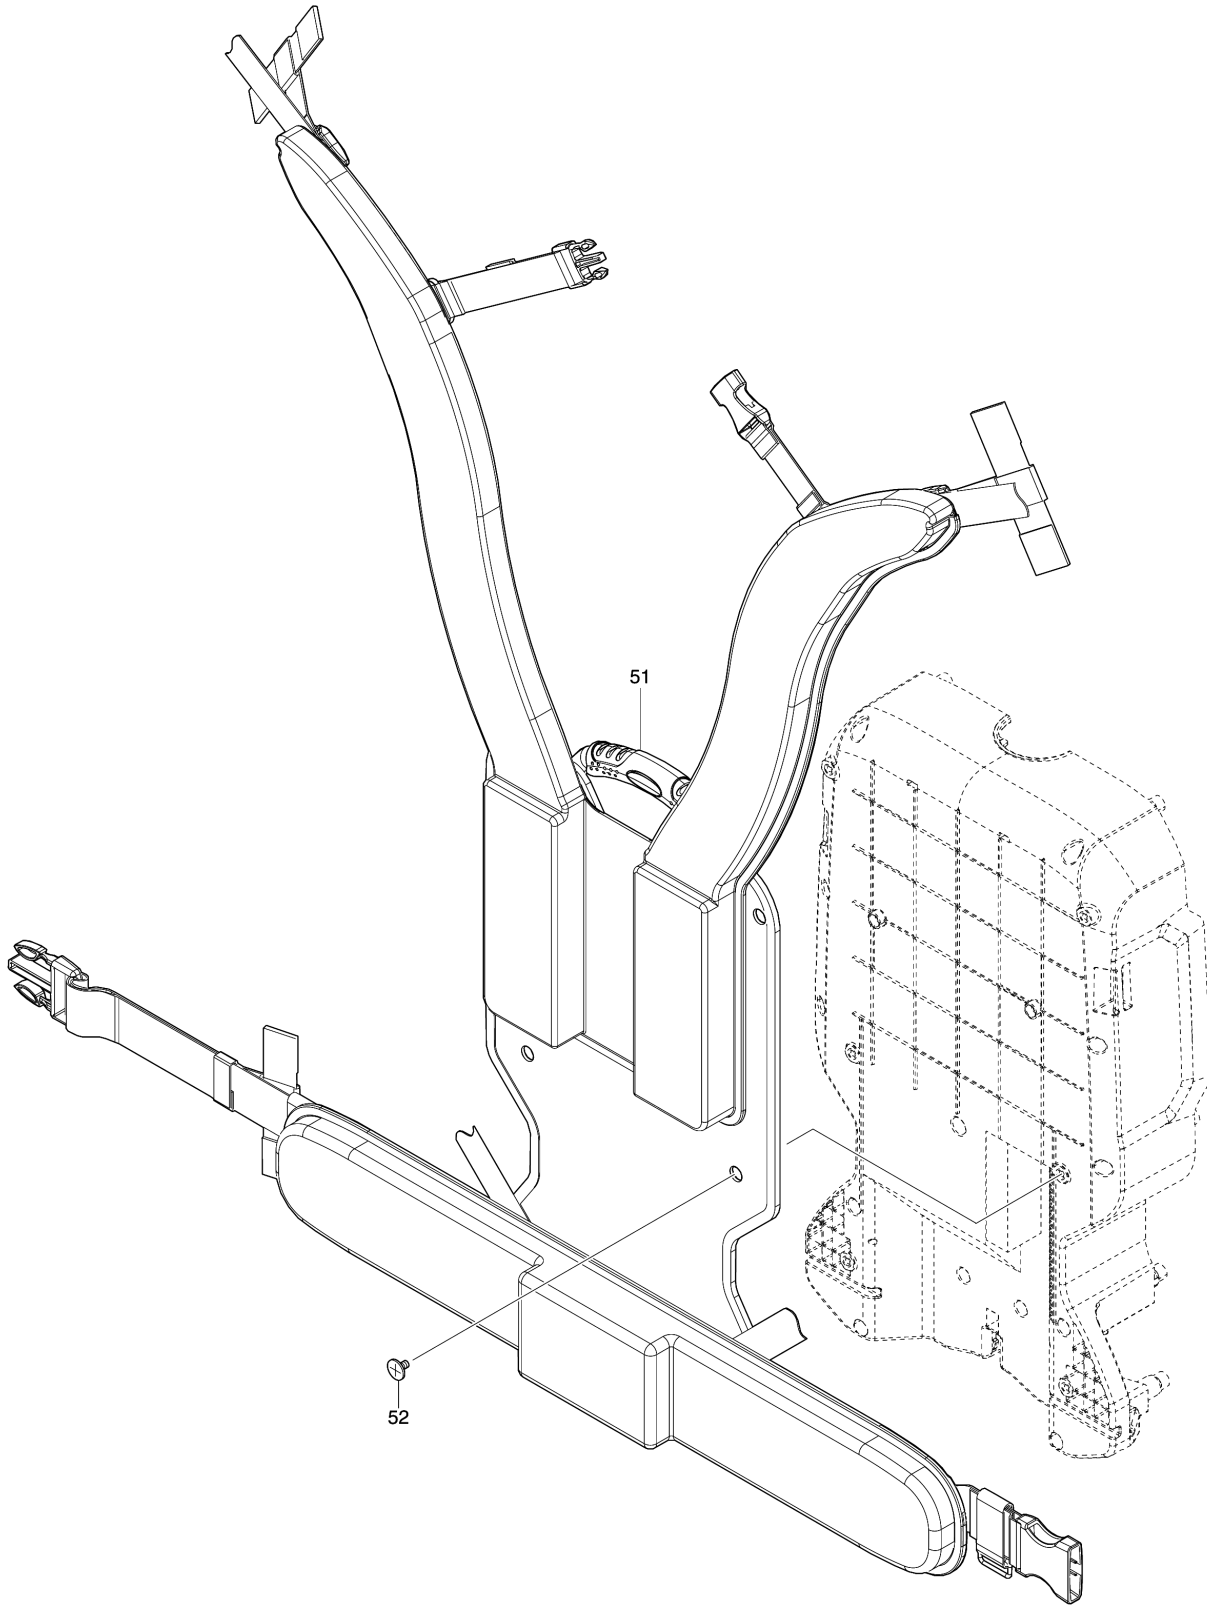

Model No.DVC660 DC BACKPACK VACUUM CLEANER

Model No.DVC660 DC BACKPACK VACUUM CLEANER

Tétel	Cikkszám	Megnevezés	Átalakulás	Menny.	New/Old	Opc 1	Opc 2	Megjegyzés
001	140P97-4	DUST BOX COVER COMPLETE		1				
C10	422536-3	SEAL A		1				
002	127480-6	LATCH ASSEMBLY		1				
003	140P91-6	UPPER HOUSING COMPLETE		1				
C10	422534-7	BAND DAMPER D		1				
C20	422550-9	BAND DAMPER A		1				
004	232389-0	COMPRESSION SPRING 5		1				
005	459912-8	STOPPER PLATE		1				
006	135771-1	INLET ASS'Y		1				
D10		INC. 7						
007	213655-4	O-GYŰRŰ 56 HR3510/20, HM1200AN		1				
008	191D12-9	MAIN FILTER H SET		1				
009	232588-4	COMPRESSION SPRING 6		1				
010	140P99-0	LEVER 100 COMPLETE		1				
011	459913-6	PLATE		1				
012	234141-2	COMPRESSION SPRING 12		2				
013	232267-4	LEAF SPRING		2				
014	687051-6	KÁBEL-FESZÜLTSEGMENTESÍTŐ		1				
015	687123-7	TARTÓ		1				
016	266326-2	CSAVAR 4X18		2				
017	422376-9	SUPPORT RING		1				
018	161804-6	FAN COVER		1				
019	252268-6	HEX. NUT M6		1				
020	322407-3	ALÁTÉT 6 420S		1				
021	241851-4	VENTILÁTOR 94		1				
022	313062-2	KARIMA 420S		1				
023	266326-2	CSAVAR 4X18		3				
024	456736-3	FAN BASE		1				
025	619517-8	ROTOR		1				
026	629381-9	STATOR		1				
027	183D13-1	MOTOR HOUSING SET		1				
D10		INC. 28						
028	183D13-1	MOTOR HOUSING SET		1				
D10		INC. 27						
029	266326-2	CSAVAR 4X18		4				
030	687464-1	SUPPORT		1				
031	620526-2	CONTROLLER B		1				
032	266786-8	+ PAN HEAD TAPPING SCREW 2X10		4				
033	422370-1	BAND DAMPER C		1				
034	424837-5	SUPPORT A		1				
035	620C52-9	CONTROLLER		1				
036	644809-6	TERMINAL		2				
037	140P93-2	LOWER HOUSING COMPLETE		1				
C10	422535-5	BAND DAMPER E		1				

Please order the parts with part number.

Print Date 2020/6/29