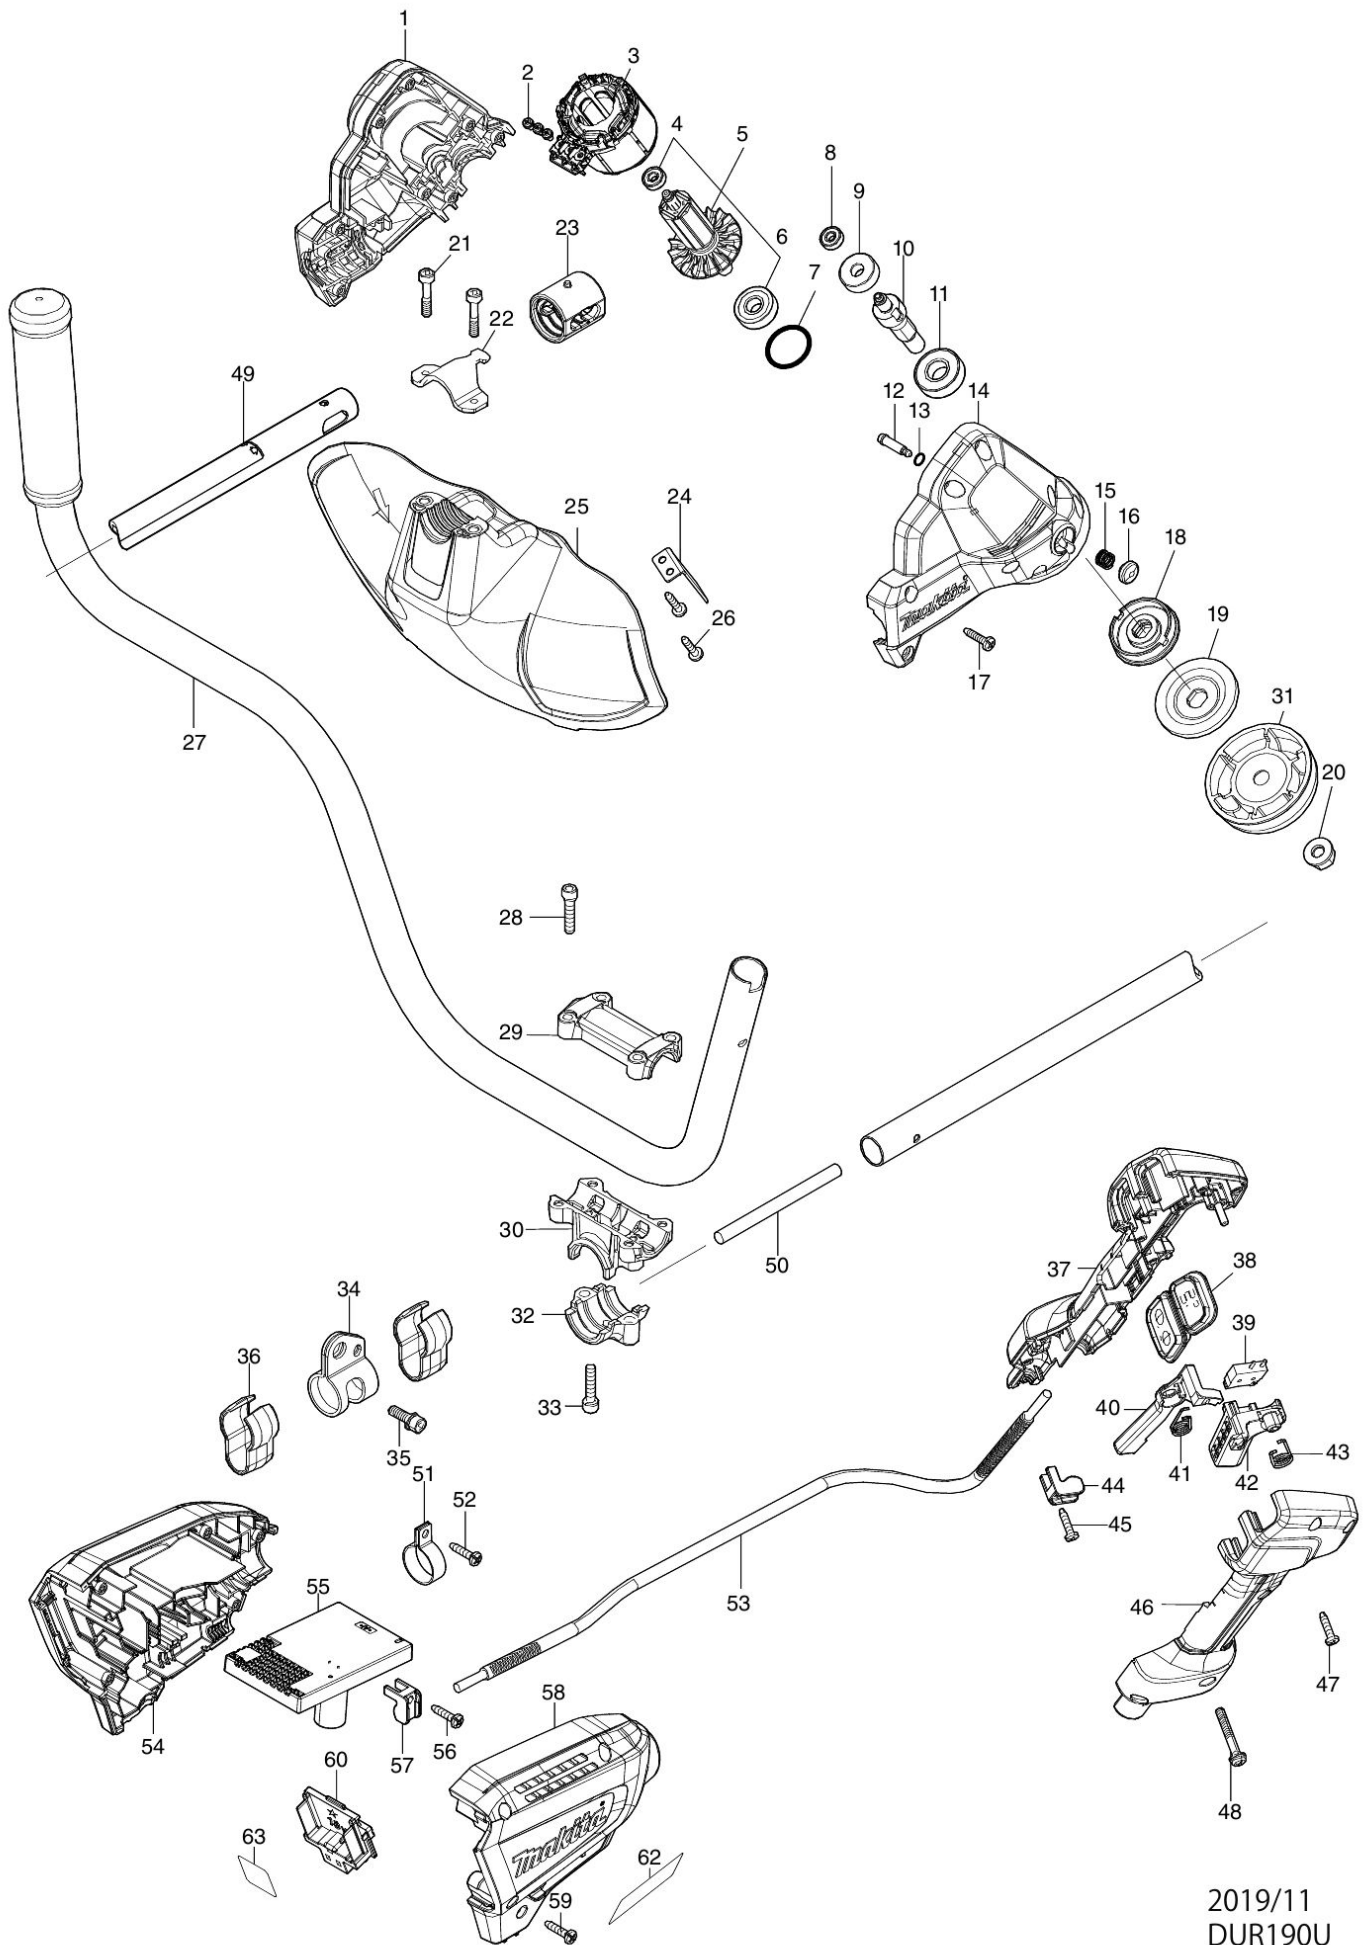

# Partdrawing for DUR190UZX3 - Trimmer

2019/11  
DUR190U

Nr.	Part nr.	Name
001	183P06-0	Motorhuisset DUR190U
002	652069-6	Kruiskop Schroef M3X6
003	629248-1	Veld Dur188
004	210215-3	Kogellager 695ZZ P
005	510449-1	Motor assy DUR190
006	210049-4	Kogellager 609Zz A
007	213380-7	O-Ring 24 Hr2440/50 A
008	210215-3	Kogellager 695ZZ P
009	221492-2	Tandwiel 26 Dur188
010	327542-2	As DUR190
011	211131-2	Kogellager 6001Dw
012	256546-6	Kraagpin 4Mm Dga505
013	213021-5	O-Ring 5
014	183P06-0	Motorhuisset DUR190U
015	233072-2	Drukveer 8 9541-9542
016	412408-0	Afdekkap DUR190
017	266326-2	Tap Schroef 4X18Mm
018	140T23-7	Draaischijf DUR190
019	347668-4	Borgring DUR190
021	251513-6	Inbusbout M5X25 Em404Mp
022	347667-6	Montagebeugel DUR190
023	424567-8	Rubber Bus 24 At1831
024	346855-2	Snijmes Dur364L
025	412392-9	Maaikap DUR190
026	266326-2	Tap Schroef 4X18Mm
027	144374-0	Handgreep cpl DUR190U
028	922241-7	Inbusbout M5X25Mm
029	318272-6	Handgreepbeugelplaat Rbc525 A
030	319705-4	Handgreephouder DUR369
032	319703-8	Pijpklem DUR369
033	922241-7	Inbusbout M5X25Mm
034	347116-3	Hanger Dur188
035	922212-4	Inbusbout M5X12
036	457458-8	Kabelklem DUR369A
037	183N99-5	Handgreepbeugel DUR190U
037C10	252180-0	Borgmoer M5 DUR369A
038	140T18-0	Controller sub DUR190
038C10	8010M7-8	Label A/U DUR190L
038C20	8010M8-6	Indicatielabel DUR190L
039	632E40-6	Schakelaar Dur365U
040	455629-1	Deblokkeer Handel Dur364L
041	233621-5	Torsieveer 9 Dur364L
042	455816-2	Schakelaarhandel Dur365U
043	233612-6	Torsieveer 10 At-1831C
044	687260-7	Klemstrip 4350T
045	266326-2	Tap Schroef 4X18Mm
046	183N99-5	Handgreepbeugel DUR190U
046C10	252180-0	Borgmoer M5 DUR369A
047	266326-2	Tap Schroef 4X18Mm