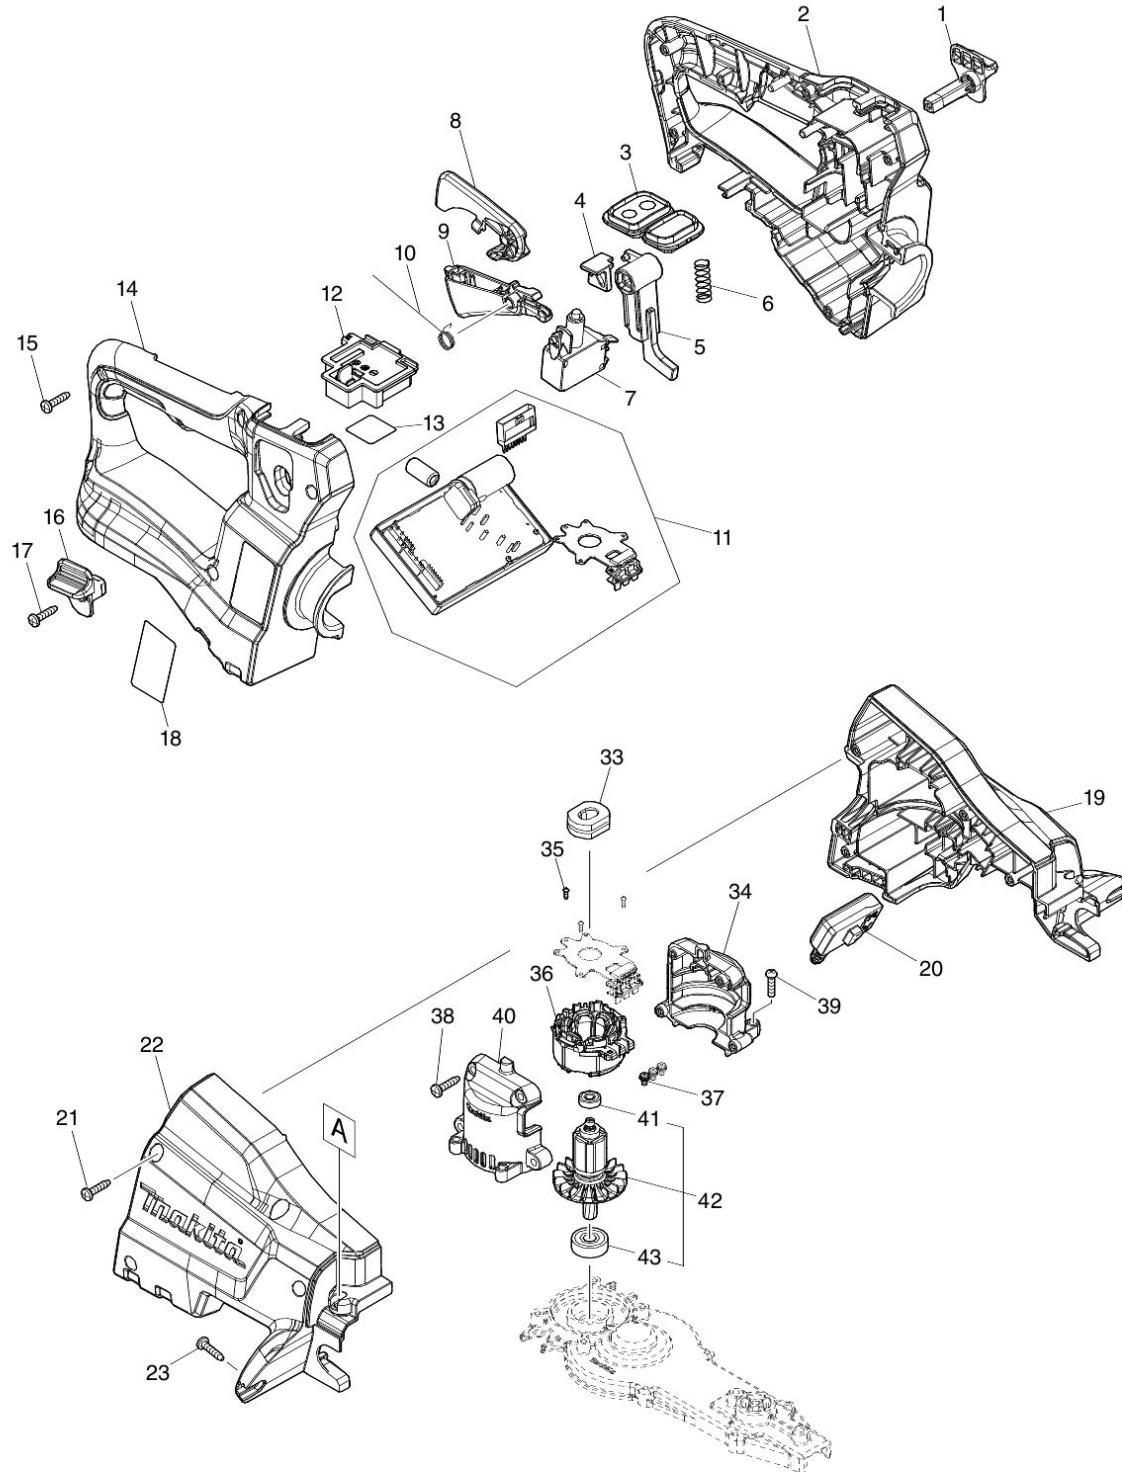

Nr.	Part nr.	Name
001	458406-0	Blokkeerhendel L DUH501
002	183J51-9	Handgreepset DUH 501
002C10	263005-3	Rubber Pen 6 AC320H P
003	140A04-7	Controler sub DUH501/601/751
003C10	806G56-1	Label Indicatie DUH501
003C20	817C42-3	Label schakel DUH501
004	458570-7	Schuifplaat DUH501
005	458405-2	Blokkeerarm DUH501
006	234204-4	Drukveer 8 Ht2350D
007	650781-2	Schakelaar C3 Jw-6B-P Uc353D
008	458403-6	Deblokkeer handel DUH501
009	458404-4	Schakelaarhandel R DUH501
010	232454-5	Torsieveer 10 DUH501
011	620K06-4	Controller DUH501 A
012	644809-6	Aansluitunit Djr186
013	855G51-8	Label serienr DUH602
014	183J51-9	Handgreepset DUH 501
014C10	263005-3	Rubber Pen 6 AC320H P
015	266326-2	Tap Schroef 4X18mm P
015-1	265B67-9	Tapschr 4x18mm DGA520 A
016	458407-8	Blokkeerhendel R DUH501
017	266326-2	Tap Schroef 4X18mm P
017-1	265B67-9	Tapschr 4x18mm DGA520 A
018	855G45-3	Naamplaat DUH602
019	183K21-4	Behuizing DUH501
019C10	252143-6	Moer M5X8 DUH501
019C20	424344-8	Stootbuffer Ms246.4
020	651083-9	Schakelaar C3Xa-1Pspm Dsp600
021	266326-2	Tap Schroef 4X18mm P
021-1	265B67-9	Tapschr 4x18mm DGA520 A
022	183K21-4	Behuizing DUH501
022C10	252143-6	Moer M5X8 DUH501
022C20	424344-8	Stootbuffer Ms246.4
023	266326-2	Tap Schroef 4X18mm P
023-1	265B67-9	Tapschr 4x18mm DGA520 A
024	265182-7	Schroef 5X25 DUH501 P
025	458399-1	Beschermerkap DUH501
026	458400-2	Handgreep DUH501/601/751
027	251476-6	Inbusbout M5X35Mm P
027-1	265D13-4	Inbusbout M5X35Mm A
028	253416-0	Komring 10 DUH501
029	257678-2	Bus 6 DUH501
030	422260-8	Rubber bus 8 DUH501
031	233222-9	Drukveer 5 DUH501
032	458402-8	Schakelaarhandel F DUH501
033	422261-6	Rubber bus DUH501