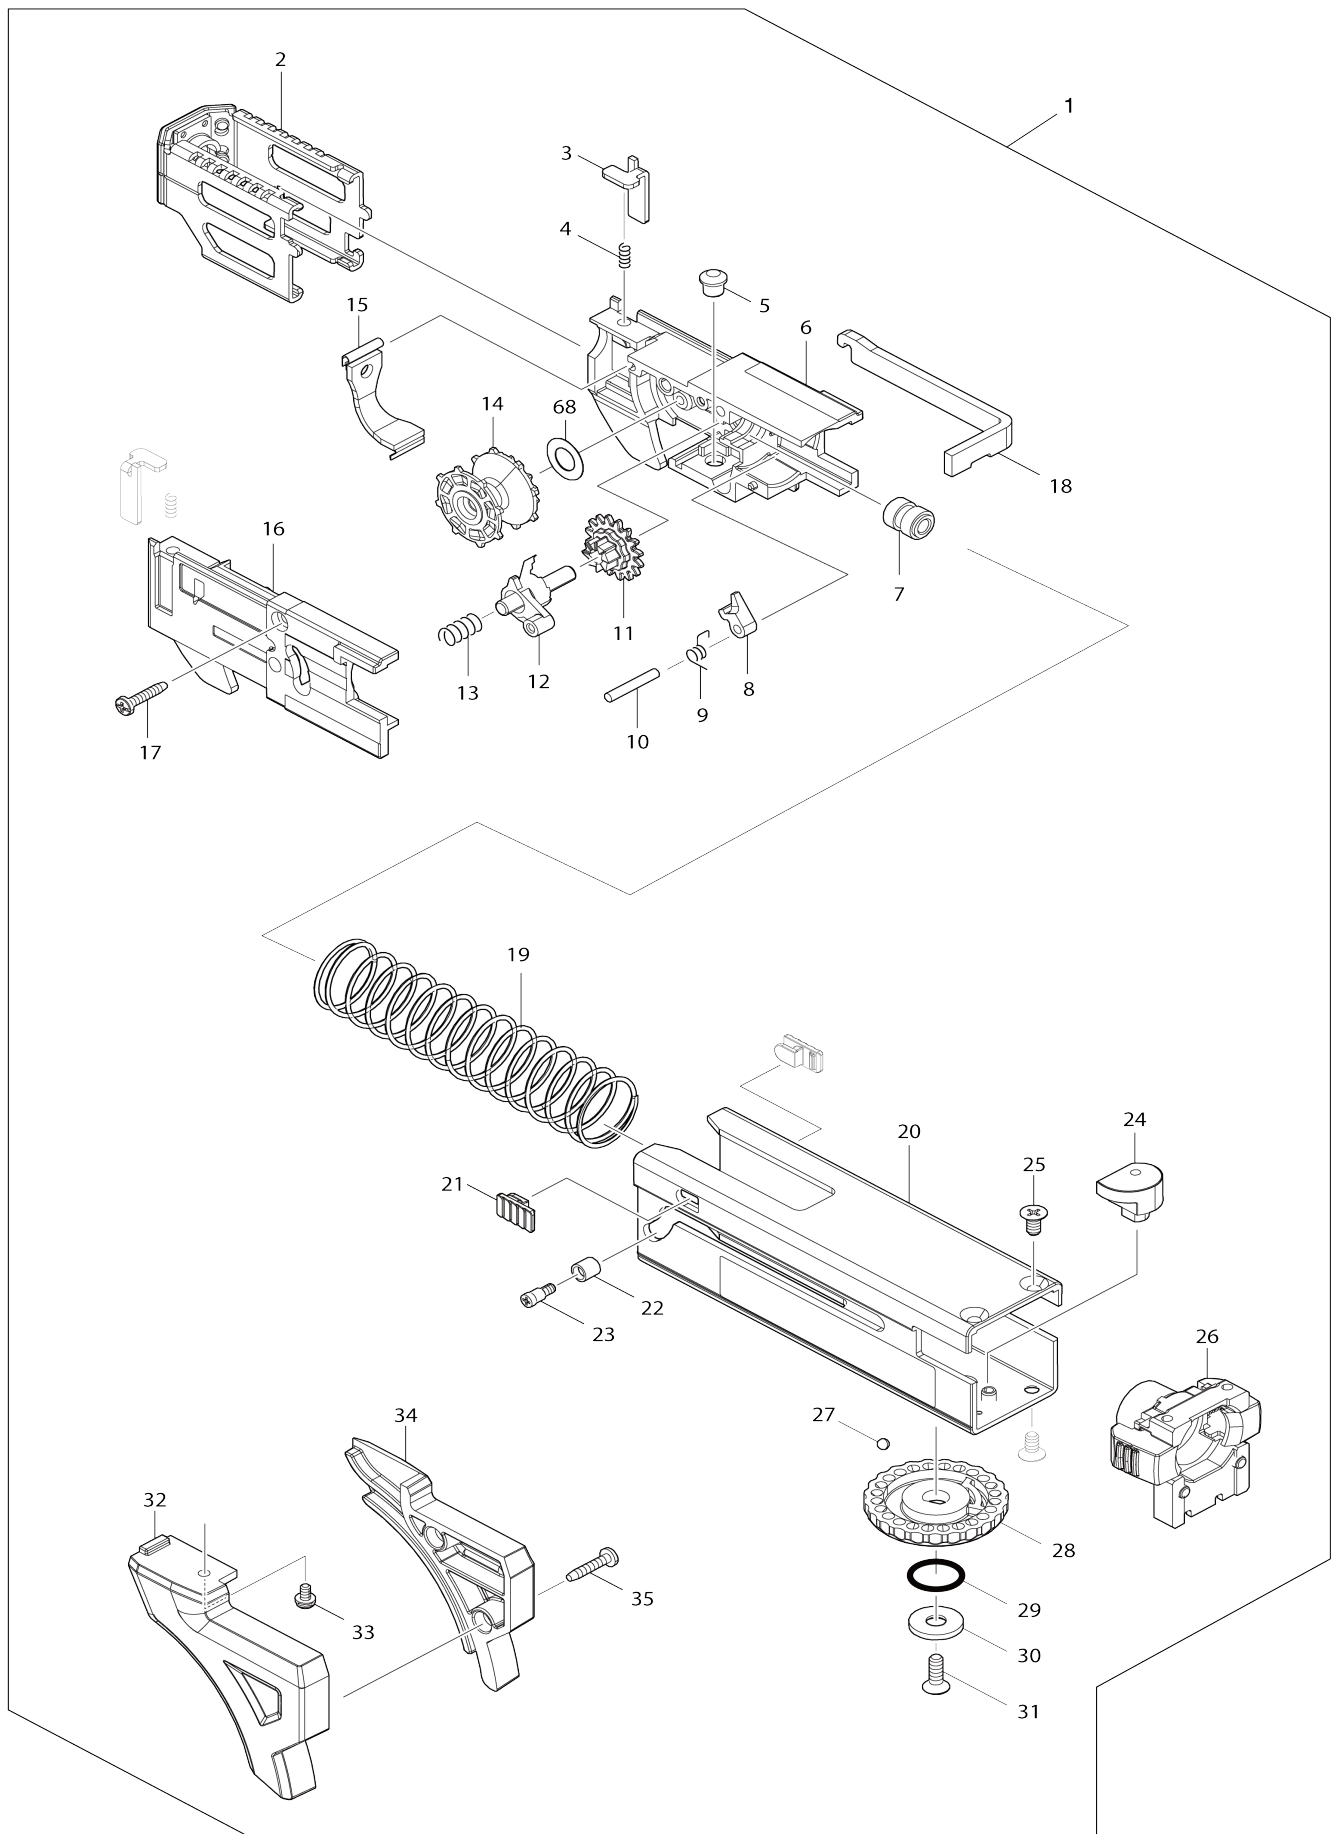

Model No.DFR552 CORDLESS AUTO FEED SCREWDRIVER

Model No.DFR552 CORDLESS AUTO FEED SCREWDRIVER

Model No.DFR552 CORDLESS AUTO FEED SCREWDRIVER

Item No.	Parts No.	Description	Interchangability	Q'ty	New/Old	Note1	Note2
001	191W94-5	CASING 55 SET		1	*		
001		INC. 2-35,68			*		
001-1	1915G9-3	Casing 55 set	<	1			
001-1		INC. 2-35,68					
002	141A81-2	STOPPER BASE COMPLETE		1	*		
C10	422695-3	CAP		1	*		
002-1	1410Y6-5	Stopper base complete	<	1			
C10	422695-3	CAP		1			
003	345837-1	LEVER		2			
004	233211-4	COMPRESSION SPRING 2		2			
005	256451-7	PIN 6		1			
006	413527-5	FEEDER BOX		1			
007	257855-6	SLEEVE 5		1			
008	310062-3	STOPPER		1			
009	231636-6	TORSION SPRING 4		1			
010	256158-5	PIN 3		1			
011	226344-2	SPUR GEAR 16		1			
012	141A78-1	RATCHET ARM COMPLETE		1			
013	232771-3	COMPRESSION SPRING 5		1			
014	416518-5	WHEEL		1			
015	162934-6	DUST COVER		1			
016	141A80-4	BOX COVER COMPLETE		1			
017	266130-9	TAPPING SCREW BIND PT 3X16		1			
018	347828-8	PLATE		1			
019	232698-7	COMPRESSION SPRING 22		1			
020	141A79-9	CASING 55 COMPLETE		1			
C10	8040Y6-3	INDICATION LABEL		1			
021	450111-5	STOPPER		2			
022	257764-9	SLEEVE 4		1			
023	265177-0	+SHOULDER FLAT HEAD SCREW M3X5		1			
024	313378-5	SHIFTER PIN		1			
025	912107-9	COUNTERSUNK HEAD SCREW M4 X8		3			
026	141A77-3	CLAMPER COMPLETE		1			
C10	263032-0	RUBBER PIN 4		2			
027	216001-0	STEEL BALL 3.5		1			
028	417056-0	DIAL 42		1			
029	213107-5	O RING 12		1			
030	267201-5	FLAT WASHER 6		1			
031	912117-6	COUNTERSUNK HEAD SCREW M4 X12		1			
032	183T81-0	SCREW GUIDE SET		1	*		
032		INC. 34			*		
032-1	413A56-4	Screw guide L	S	1	*		
032-1		INC. 34			*		
032-2	4132A6-2	Screw guide L	S	1			
033	265A38-0	P.H.SCREW M3X6 WITH WR		1			

066	8144S7-5	DFR552 NAME PLATE		1			
067	8144S9-1	DFR552 SERIAL NO. LABEL		1			
068	253309-1	THIN WASHER 8		1			
069	808693-5	4500PRM INDICATION LABEL		1			
A01	266622-8	+ TRUSS HEAD SCREW M4X12		1			
A02	346317-0	HOOK		1			
A03	191V02-0	+ BIT2-155 SET		1			