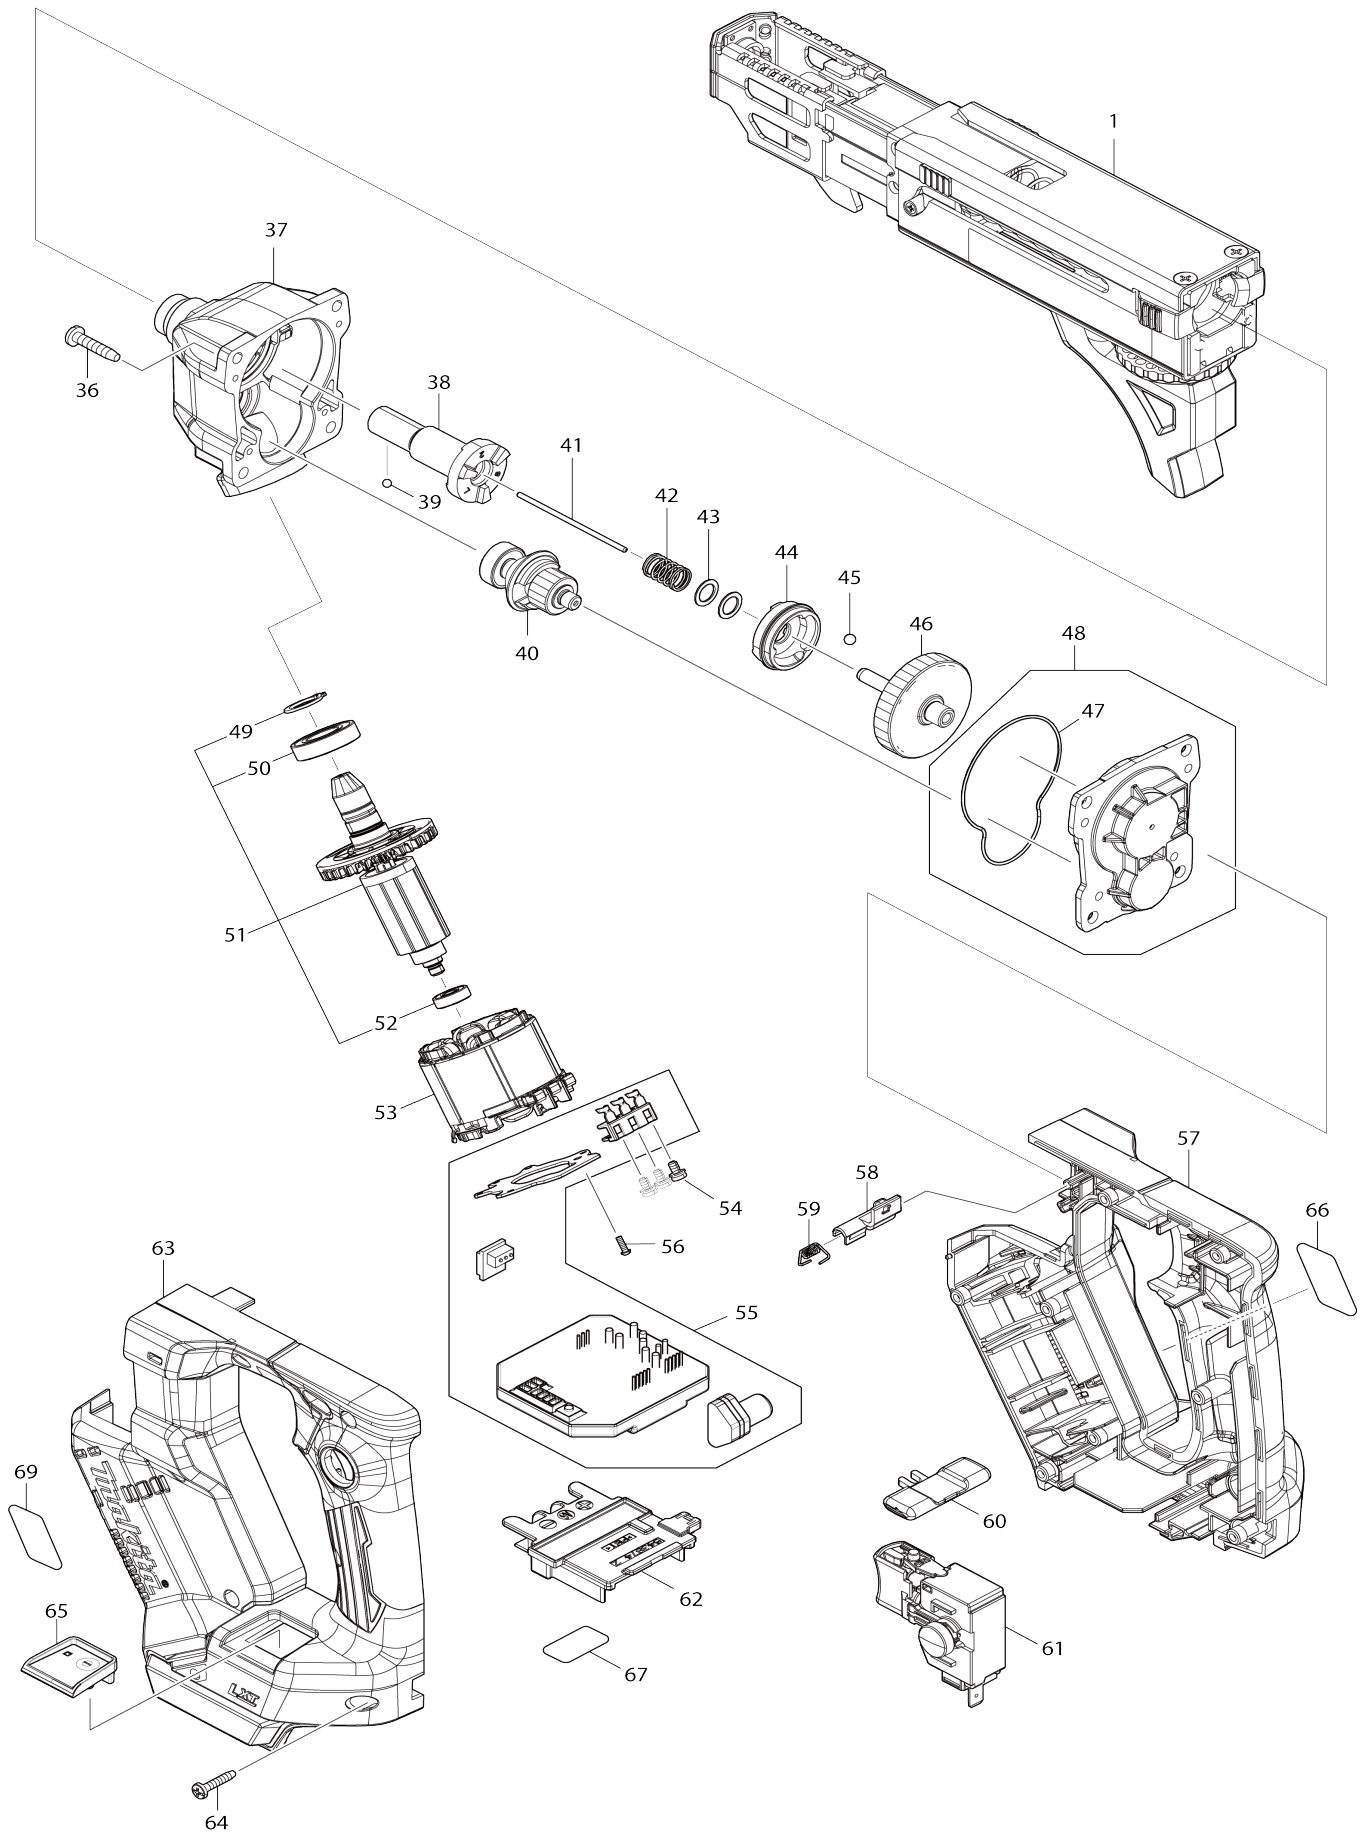

Model No.DFR552 CORDLESS AUTO FEED SCREWDRIVER

Model No.DFR552 CORDLESS AUTO FEED SCREWDRIVER

Model No.DFR552 CORDLESS AUTO FEED SCREWDRIVER

Item No.	Parts No.	Description	Interchangability	Q'ty	New/Old	Note1	Note2
001	191W94-5	CASING 55 SET		1	*		
001		INC. 2-35,68			*		
001-1	1915G9-3	Casing 55 set	<	1			
001-1		INC. 2-35,68					
002	141A81-2	STOPPER BASE COMPLETE		1	*		
C10	422695-3	CAP		1	*		
002-1	1410Y6-5	Stopper base complete	<	1			
C10	422695-3	CAP		1			
003	345837-1	LEVER		2			
004	233211-4	COMPRESSION SPRING 2		2			
005	256451-7	PIN 6		1			
006	413527-5	FEEDER BOX		1			
007	257855-6	SLEEVE 5		1			
008	310062-3	STOPPER		1			
009	231636-6	TORSION SPRING 4		1			
010	256158-5	PIN 3		1			
011	226344-2	SPUR GEAR 16		1			
012	141A78-1	RATCHET ARM COMPLETE		1			
013	232771-3	COMPRESSION SPRING 5		1			
014	416518-5	WHEEL		1			
015	162934-6	DUST COVER		1			
016	141A80-4	BOX COVER COMPLETE		1			
017	266130-9	TAPPING SCREW BIND PT 3X16		1			
018	347828-8	PLATE		1			
019	232698-7	COMPRESSION SPRING 22		1			
020	141A79-9	CASING 55 COMPLETE		1			
C10	8040Y6-3	INDICATION LABEL		1			
021	450111-5	STOPPER		2			
022	257764-9	SLEEVE 4		1			
023	265177-0	+SHOULDER FLAT HEAD SCREW M3X5		1			
024	313378-5	SHIFTER PIN		1			
025	912107-9	COUNTERSUNK HEAD SCREW M4 X8		3			
026	141A77-3	CLAMPER COMPLETE		1			
C10	263032-0	RUBBER PIN 4		2			
027	216001-0	STEEL BALL 3.5		1			
028	417056-0	DIAL 42		1			
029	213107-5	O RING 12		1			
030	267201-5	FLAT WASHER 6		1			
031	912117-6	COUNTERSUNK HEAD SCREW M4 X12		1			
032	183T81-0	SCREW GUIDE SET		1	*		
032		INC. 34			*		
032-1	413A56-4	Screw guide L	S	1	*		
032-1		INC. 34			*		
032-2	4132A6-2	Screw guide L	S	1			
033	265A38-0	P.H.SCREW M3X6 WITH WR		1			

066	8144S7-5	DFR552 NAME PLATE		1			
067	8144S9-1	DFR552 SERIAL NO. LABEL		1			
068	253309-1	THIN WASHER 8		1			
069	808693-5	4500PRM INDICATION LABEL		1			
A01	266622-8	+ TRUSS HEAD SCREW M4X12		1			
A02	346317-0	HOOK		1			
A03	191V02-0	+ BIT2-155 SET		1			