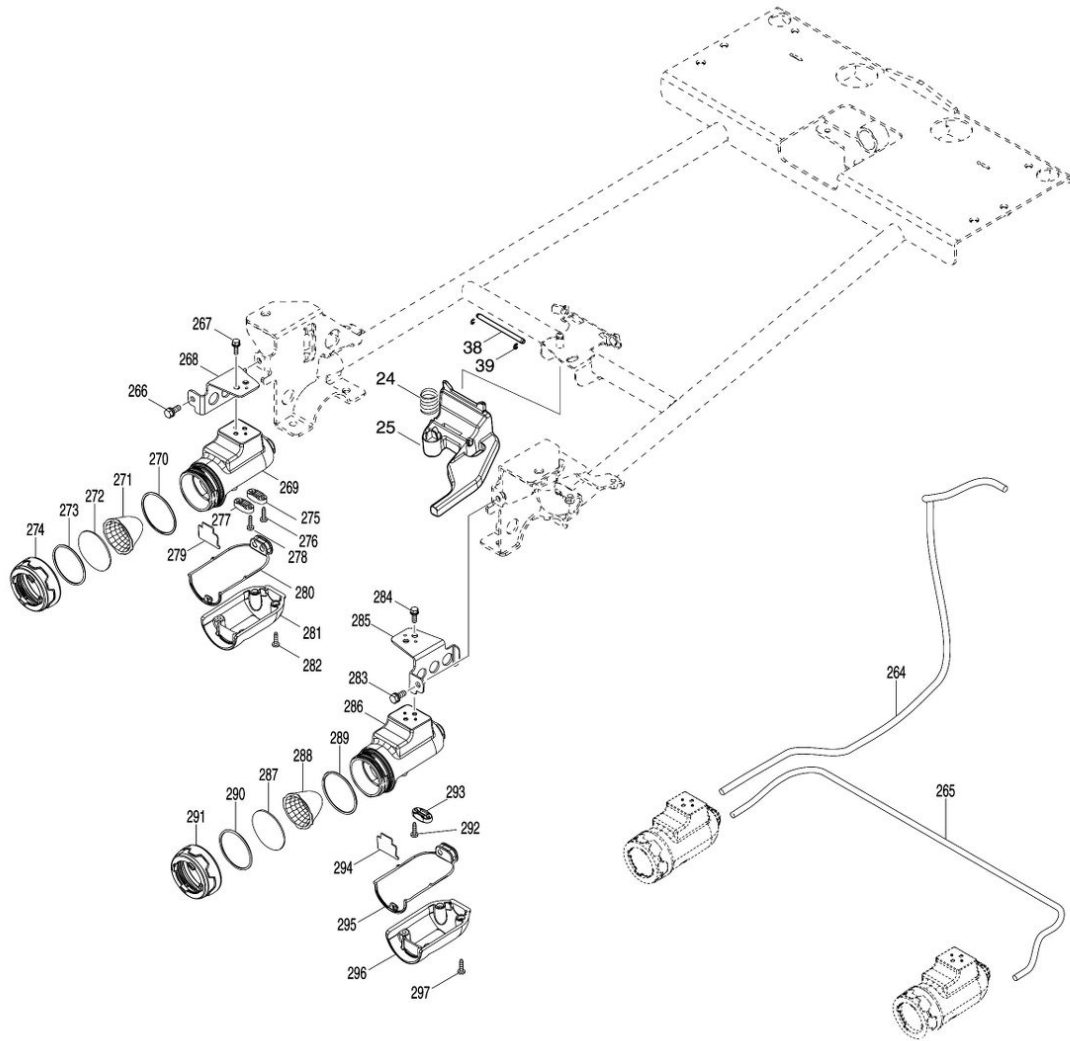

Model No.DCU605 BATTERY POWERED WHEELBARROW

Nr.	Part nr.	Name
001	412561-2	Kabelafdekking DCU603
002	265B11-6	Tapbout M8x20mm DCU603
003	141P49-8	Frame DCU603
003C10	8064B2-0	Indicatielabel DCU603
004	256940-2	As 14mm DCU603
005	327472-7	Basisas 25mm DCU603
006	961062-2	Borg Ring E12 Vc2510L *
008	261163-9	Sluitring rubb 25mm DCU603
009	687F01-7	Montageband DCU603
010	265D23-1	Flensbout M6x22mm DCU603
011	136868-9	Remklauw R DCU603
012	265C76-4	Tapbout M5x35mm DCU603
014	347993-3	Schraper DCU603
015	347995-9	Klem R DCU603
016	265C76-4	Tapbout M5x35mm DCU603
018	347994-1	Klem L DCU603
019	347993-3	Schraper DCU603
020	265D23-1	Flensbout M6x22mm DCU603
021	136869-7	Remklauw L DCU603
022	265B11-6	Tapbout M8x20mm DCU603
023	265B11-6	Tapbout M8x20mm DCU603
024	232737-3	Drukveer 19 DCU603
025	413D27-9	Blokkeerknop neutraal DCU603
026	265C46-3	Tapbout M4x12mm DCU603
027	413D28-7	Remstabilisatorkap DCU603
028	347629-4	Trekontlaster DCU603
029	265B14-0	Inbusb. M6x20mm DCU603
030	961004-6	Borgring S-8
031	253165-9	Sluitring 8 LF1000 P
032	319906-4	Remstabilisator R DCU603
033	140P25-9	Remkabel 370 DCU603
034	319905-6	Remstabilisator L DCU603
036	140P25-9	Remkabel 370 DCU603
038	256A03-0	As 4,5mm DCU603
039	961017-7	Stopring E-3 A
040	252289-8	Dopmoer M14 DCU603
041	253475-4	Veerring 14mm DCU603
042	141G99-9	Wiel 330mm R assy DCU603 #
044	141H00-0	Wiel 330mm L assy DCU603 #
045	253475-4	Veerring 14mm DCU603
046	252289-8	Dopmoer M14 DCU603
047	347621-0	Klem 57 DCU603
048	265C39-0	Flensbout M6x16mm DCU603
049	347950-1	Velg 150mm DCU603
050	422857-3	Wiel 330mm DCU603
051	162B39-4	Binnenband 330mm DCU603