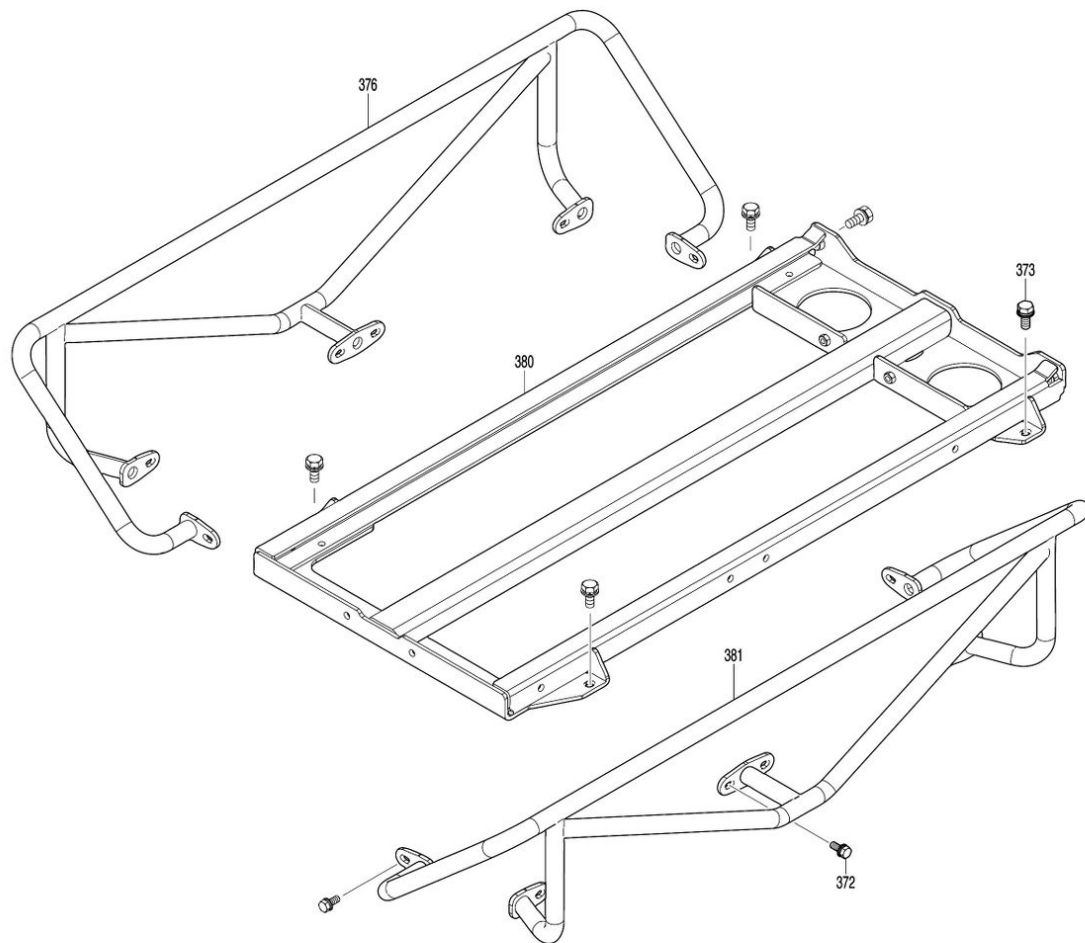

Model No.DCU605 BATTERY POWERED WHEELBARROW

Nr.	Part nr.	Name
001	412561-2	Kabelafdekking DCU603
002	265B11-6	Tapbout M8x20mm DCU603
003	141P49-8	Frame DCU603
003C10	8064B2-0	Indicatielabel DCU603
004	256940-2	As 14mm DCU603
005	327472-7	Basisas 25mm DCU603
006	961062-2	Borg Ring E12 Vc2510L *
008	261163-9	Sluitring rubb 25mm DCU603
009	687F01-7	Montageband DCU603
010	265D23-1	Flensbout M6x22mm DCU603
011	136868-9	Remklauw R DCU603
012	265C76-4	Tapbout M5x35mm DCU603
014	347993-3	Schraper DCU603
015	347995-9	Klem R DCU603
016	265C76-4	Tapbout M5x35mm DCU603
018	347994-1	Klem L DCU603
019	347993-3	Schraper DCU603
020	265D23-1	Flensbout M6x22mm DCU603
021	136869-7	Remklauw L DCU603
022	265B11-6	Tapbout M8x20mm DCU603
023	265B11-6	Tapbout M8x20mm DCU603
024	232737-3	Drukveer 19 DCU603
025	413D27-9	Blokkeerknop neutraal DCU603
026	265C46-3	Tapbout M4x12mm DCU603
027	413D28-7	Remstabilisatorkap DCU603
028	347629-4	Trekontlaster DCU603
029	265B14-0	Inbusb. M6x20mm DCU603
030	961004-6	Borgring S-8
031	253165-9	Sluitring 8 LF1000 P
032	319906-4	Remstabilisator R DCU603
033	140P25-9	Remkabel 370 DCU603
034	319905-6	Remstabilisator L DCU603
036	140P25-9	Remkabel 370 DCU603
038	256A03-0	As 4,5mm DCU603
039	961017-7	Stopring E-3 A
040	252289-8	Dopmoer M14 DCU603
041	253475-4	Veerring 14mm DCU603
042	141G99-9	Wiel 330mm R assy DCU603 #
044	141H00-0	Wiel 330mm L assy DCU603 #
045	253475-4	Veerring 14mm DCU603
046	252289-8	Dopmoer M14 DCU603
047	347621-0	Klem 57 DCU603
048	265C39-0	Flensbout M6x16mm DCU603
049	347950-1	Velg 150mm DCU603
050	422857-3	Wiel 330mm DCU603
051	162B39-4	Binnenband 330mm DCU603