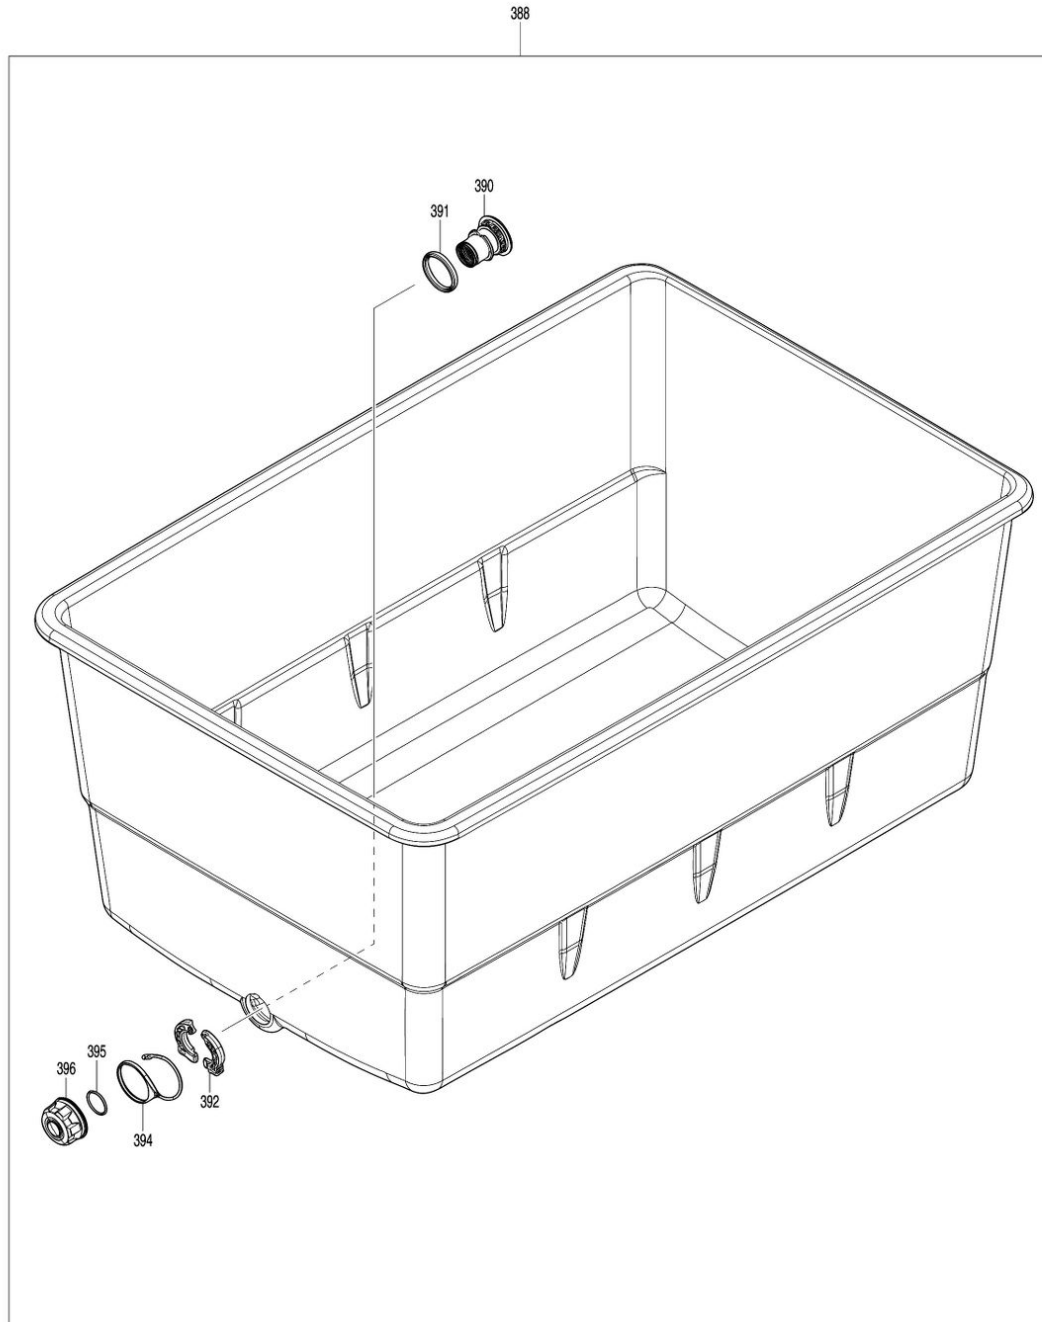

Model No.DCU605 BATTERY POWERED WHEELBARROW

Nr.	Part nr.	Name
001	412561-2	Kabelafdekking DCU603
002	265B11-6	Tapbout M8x20mm DCU603
003	141P49-8	Frame DCU603
003C10	8064B2-0	Indicatielabel DCU603
004	256940-2	As 14mm DCU603
005	327472-7	Basisas 25mm DCU603
006	961062-2	Borg Ring E12 Vc2510L *
008	261163-9	Sluitring rubb 25mm DCU603
009	687F01-7	Montageband DCU603
010	265D23-1	Flensbout M6x22mm DCU603
011	136868-9	Remklauw R DCU603
012	265C76-4	Tapbout M5x35mm DCU603
014	347993-3	Schraper DCU603
015	347995-9	Klem R DCU603
016	265C76-4	Tapbout M5x35mm DCU603
018	347994-1	Klem L DCU603
019	347993-3	Schraper DCU603
020	265D23-1	Flensbout M6x22mm DCU603
021	136869-7	Remklauw L DCU603
022	265B11-6	Tapbout M8x20mm DCU603
023	265B11-6	Tapbout M8x20mm DCU603
024	232737-3	Drukveer 19 DCU603
025	413D27-9	Blokkeerknop neutraal DCU603
026	265C46-3	Tapbout M4x12mm DCU603
027	413D28-7	Remstabilisatorkap DCU603
028	347629-4	Trekontlaster DCU603
029	265B14-0	Inbusb. M6x20mm DCU603
030	961004-6	Borgring S-8
031	253165-9	Sluitring 8 LF1000 P
032	319906-4	Remstabilisator R DCU603
033	140P25-9	Remkabel 370 DCU603
034	319905-6	Remstabilisator L DCU603
036	140P25-9	Remkabel 370 DCU603
038	256A03-0	As 4,5mm DCU603
039	961017-7	Stopring E-3 A
040	252289-8	Dopmoer M14 DCU603
041	253475-4	Veerring 14mm DCU603
042	141G99-9	Wiel 330mm R assy DCU603 #
044	141H00-0	Wiel 330mm L assy DCU603 #
045	253475-4	Veerring 14mm DCU603
046	252289-8	Dopmoer M14 DCU603
047	347621-0	Klem 57 DCU603
048	265C39-0	Flensbout M6x16mm DCU603
049	347950-1	Velg 150mm DCU603
050	422857-3	Wiel 330mm DCU603
051	162B39-4	Binnenband 330mm DCU603