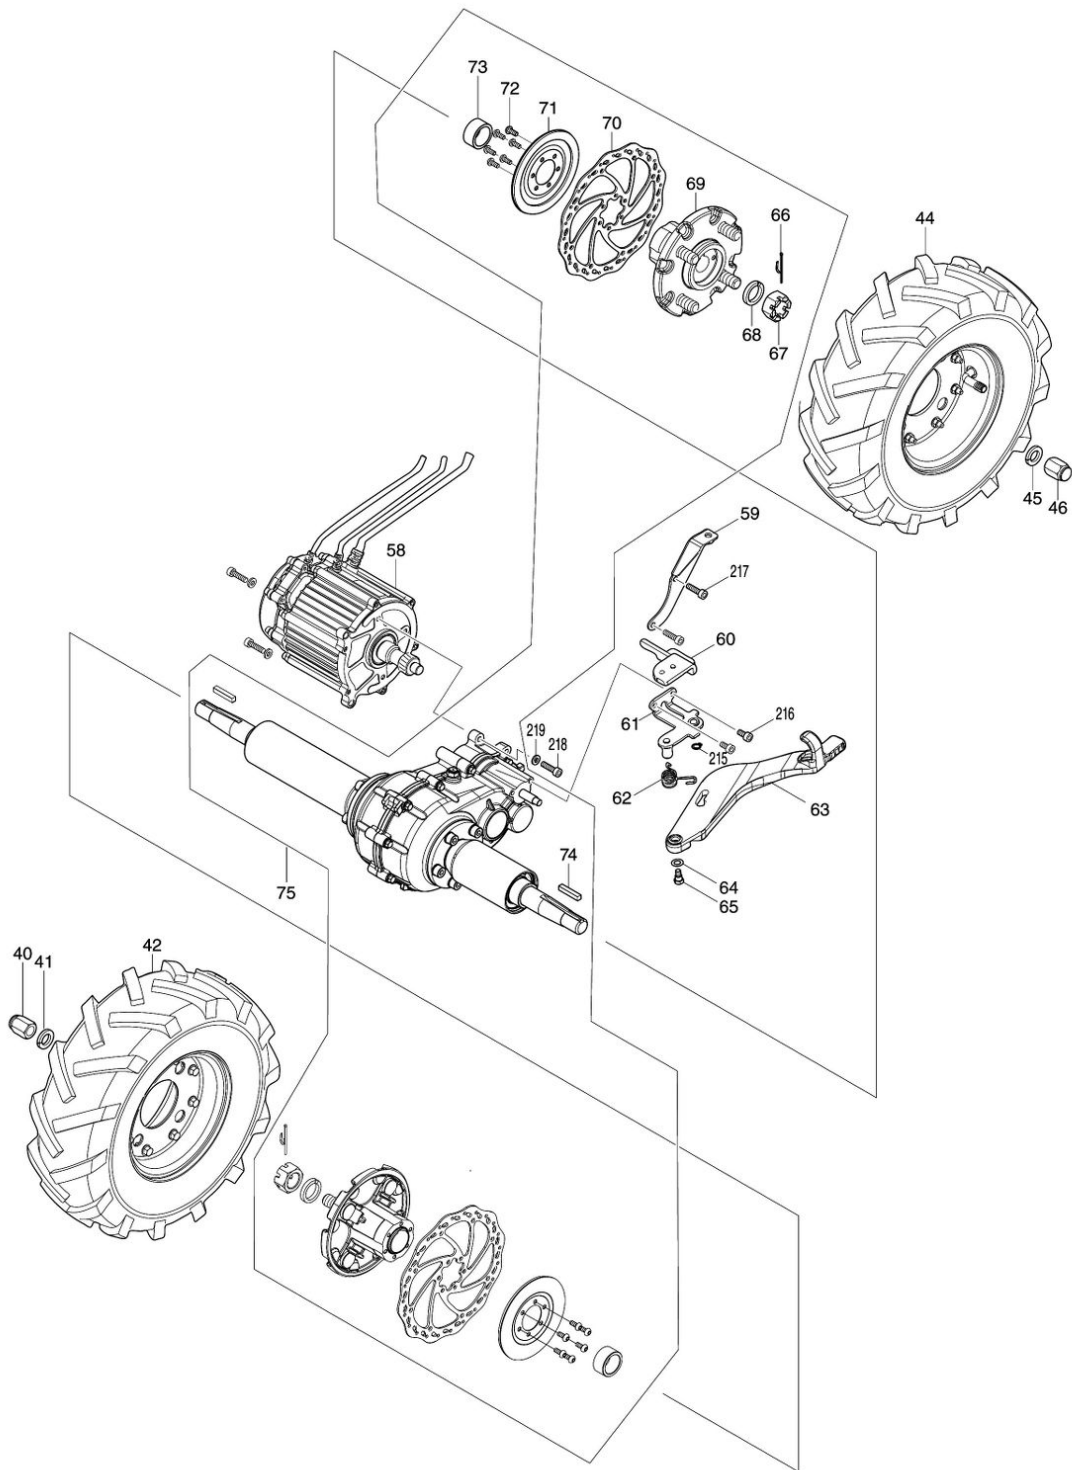

Model No.DCU605 BATTERY POWERED WHEELBARROW

Nr.	Part nr.	Name
001	412561-2	Kabelafdekking DCU603
002	265B11-6	Tapbout M8x20mm DCU603
003	141P49-8	Frame DCU603
003C10	8064B2-0	Indicatielabel DCU603
004	256940-2	As 14mm DCU603
005	327472-7	Basisas 25mm DCU603
006	961062-2	Borg Ring E12 Vc2510L *
008	261163-9	Sluitring rubb 25mm DCU603
009	687F01-7	Montageband DCU603
010	265D23-1	Flensbout M6x22mm DCU603
011	136868-9	Remklauw R DCU603
012	265C76-4	Tapbout M5x35mm DCU603
014	347993-3	Schraper DCU603
015	347995-9	Klem R DCU603
016	265C76-4	Tapbout M5x35mm DCU603
018	347994-1	Klem L DCU603
019	347993-3	Schraper DCU603
020	265D23-1	Flensbout M6x22mm DCU603
021	136869-7	Remklauw L DCU603
022	265B11-6	Tapbout M8x20mm DCU603
023	265B11-6	Tapbout M8x20mm DCU603
024	232737-3	Drukveer 19 DCU603
025	413D27-9	Blokkeerknop neutraal DCU603
026	265C46-3	Tapbout M4x12mm DCU603
027	413D28-7	Remstabilisatorkap DCU603
028	347629-4	Trekontaster DCU603
029	265B14-0	Inbusb. M6x20mm DCU603
030	961004-6	Borgring S-8
031	253165-9	Sluitring 8 LF1000 P
032	319906-4	Remstabilisator R DCU603
033	140P25-9	Remkabel 370 DCU603
034	319905-6	Remstabilisator L DCU603
036	140P25-9	Remkabel 370 DCU603
038	256A03-0	As 4,5mm DCU603
039	961017-7	Stopring E-3 A
040	252289-8	Dopmoer M14 DCU603
041	253475-4	Veerring 14mm DCU603
042	141G99-9	Wiel 330mm R assy DCU603 #
044	141H00-0	Wiel 330mm L assy DCU603 #
045	253475-4	Veerring 14mm DCU603
046	252289-8	Dopmoer M14 DCU603
047	347621-0	Klem 57 DCU603
048	265C39-0	Flensbout M6x16mm DCU603
049	347950-1	Velg 150mm DCU603
050	422857-3	Wiel 330mm DCU603
051	162B39-4	Binnenband 330mm DCU603