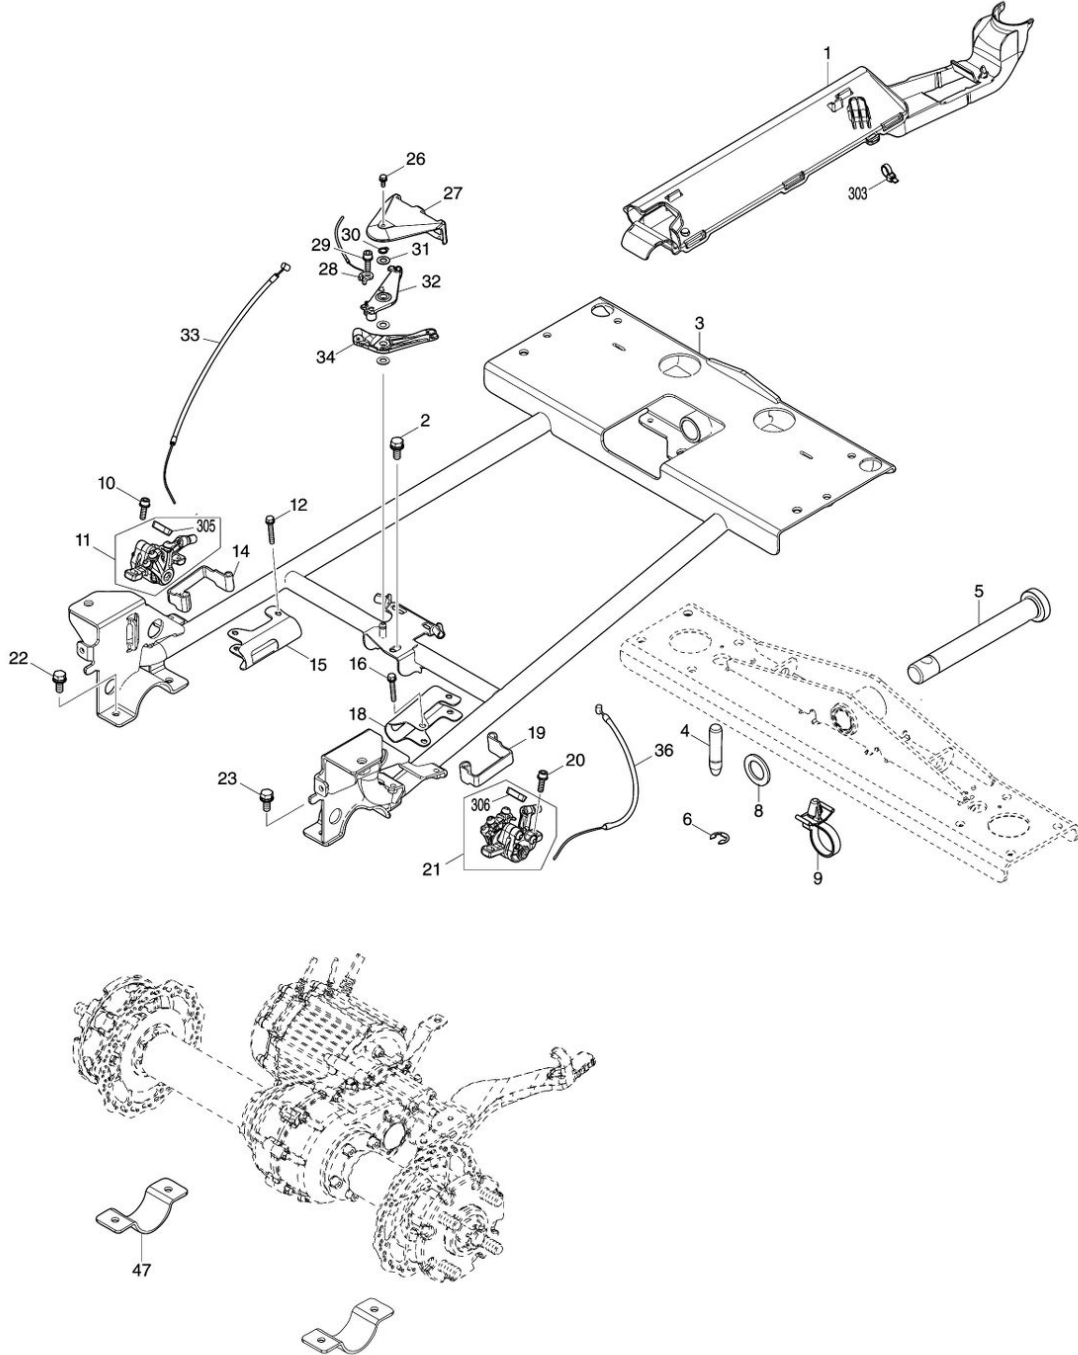

Model No.DCU605 BATTERY POWERED WHEELBARROW

Nr.	Part nr.	Name
001	412561-2	Kabelafdekking DCU603
002	265B11-6	Tapbout M8x20mm DCU603
003	141P49-8	Frame DCU603
003C10	8064B2-0	Indicatielabel DCU603
004	256940-2	As 14mm DCU603
005	327472-7	Basisas 25mm DCU603
006	961062-2	Borg Ring E12 Vc2510L *
008	261163-9	Sluitring rubb 25mm DCU603
009	687F01-7	Montageband DCU603
010	265D23-1	Flensbout M6x22mm DCU603
011	136868-9	Remklauw R DCU603
012	265C76-4	Tapbout M5x35mm DCU603
014	347993-3	Schraper DCU603
015	347995-9	Klem R DCU603
016	265C76-4	Tapbout M5x35mm DCU603
018	347994-1	Klem L DCU603
019	347993-3	Schraper DCU603
020	265D23-1	Flensbout M6x22mm DCU603
021	136869-7	Remklauw L DCU603
022	265B11-6	Tapbout M8x20mm DCU603
023	265B11-6	Tapbout M8x20mm DCU603
024	232737-3	Drukveer 19 DCU603
025	413D27-9	Blokkeerknop neutraal DCU603
026	265C46-3	Tapbout M4x12mm DCU603
027	413D28-7	Remstabilisatorkap DCU603
028	347629-4	Trekontlaster DCU603
029	265B14-0	Inbusb. M6x20mm DCU603
030	961004-6	Borgring S-8
031	253165-9	Sluitring 8 LF1000 P
032	319906-4	Remstabilisator R DCU603
033	140P25-9	Remkabel 370 DCU603
034	319905-6	Remstabilisator L DCU603
036	140P25-9	Remkabel 370 DCU603
038	256A03-0	As 4,5mm DCU603
039	961017-7	Stopring E-3 A
040	252289-8	Dopmoer M14 DCU603
041	253475-4	Veerring 14mm DCU603
042	141G99-9	Wiel 330mm R assy DCU603 #
044	141H00-0	Wiel 330mm L assy DCU603 #
045	253475-4	Veerring 14mm DCU603
046	252289-8	Dopmoer M14 DCU603
047	347621-0	Klem 57 DCU603
048	265C39-0	Flensbout M6x16mm DCU603
049	347950-1	Velg 150mm DCU603
050	422857-3	Wiel 330mm DCU603
051	162B39-4	Binnenband 330mm DCU603