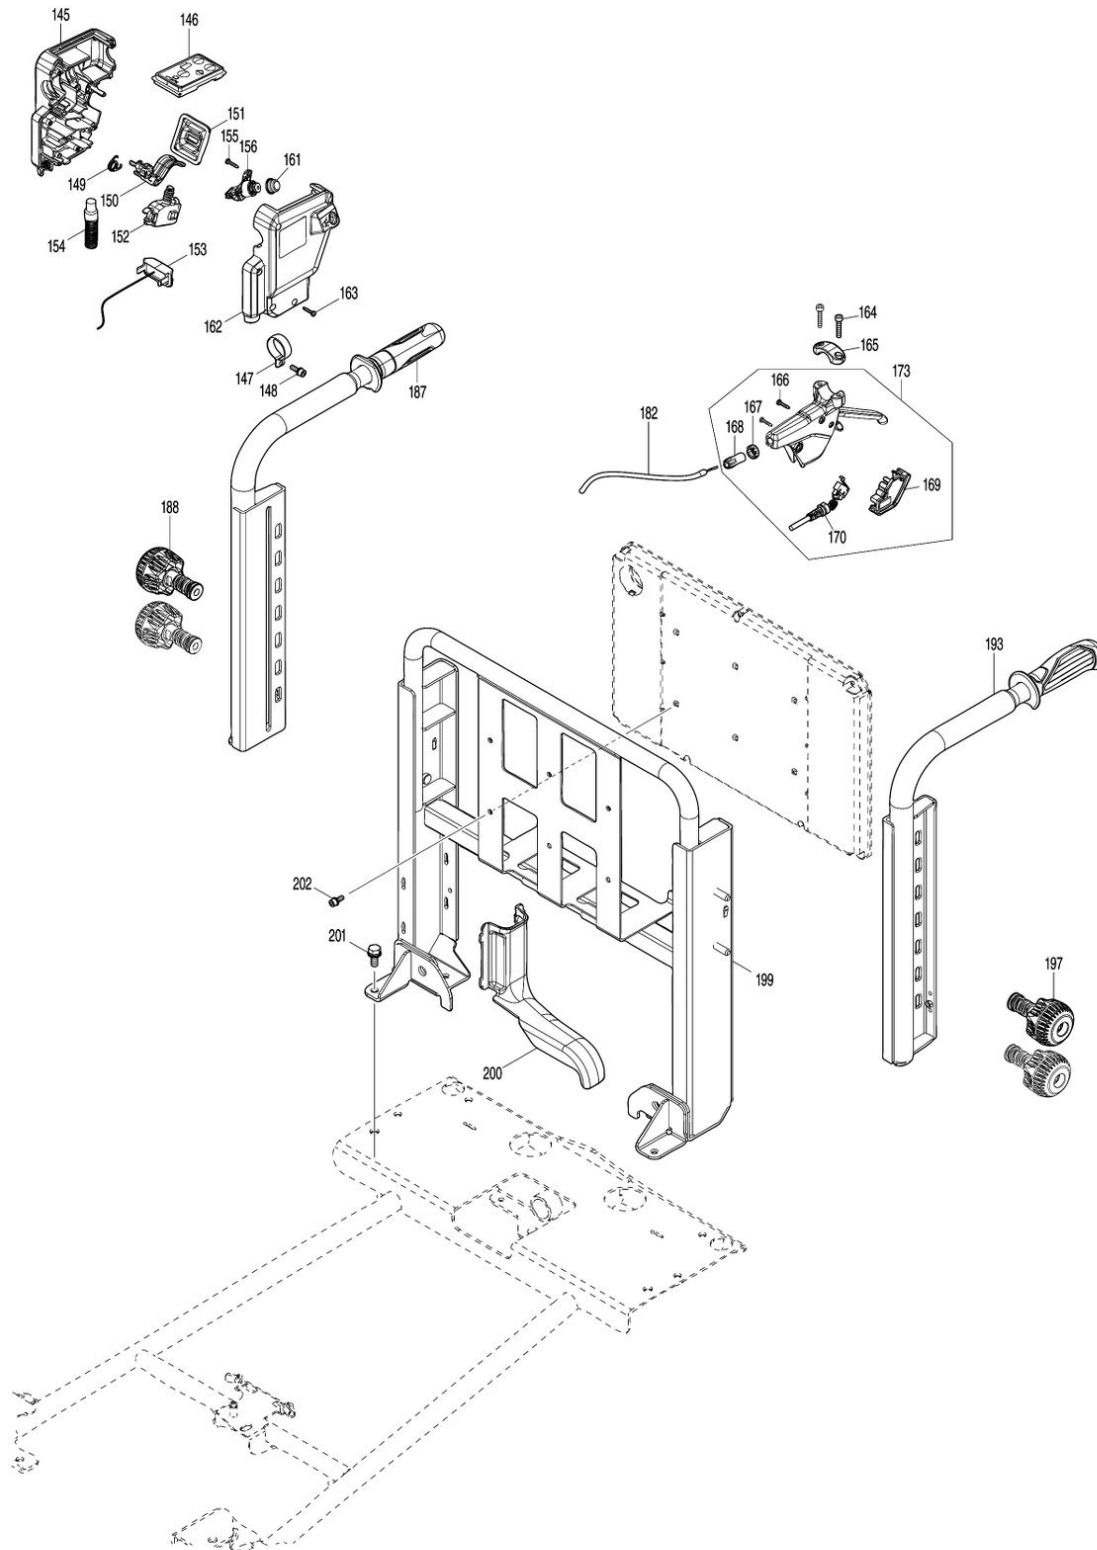

Model No.DCU605 BATTERY POWERED WHEELBARROW

Nr.	Part nr.	Name
001	412561-2	Kabelafdekking DCU603
002	265B11-6	Tapbout M8x20mm DCU603
003	141P49-8	Frame DCU603
003C10	8064B2-0	Indicatielabel DCU603
004	256940-2	As 14mm DCU603
005	327472-7	Basisas 25mm DCU603
006	961062-2	Borg Ring E12 Vc2510L *
008	261163-9	Sluitring rubb 25mm DCU603
009	687F01-7	Montageband DCU603
010	265D23-1	Flensbout M6x22mm DCU603
011	136868-9	Remklauw R DCU603
012	265C76-4	Tapbout M5x35mm DCU603
014	347993-3	Schraper DCU603
015	347995-9	Klem R DCU603
016	265C76-4	Tapbout M5x35mm DCU603
018	347994-1	Klem L DCU603
019	347993-3	Schraper DCU603
020	265D23-1	Flensbout M6x22mm DCU603
021	136869-7	Remklauw L DCU603
022	265B11-6	Tapbout M8x20mm DCU603
023	265B11-6	Tapbout M8x20mm DCU603
024	232737-3	Drukveer 19 DCU603
025	413D27-9	Blokkeerknop neutraal DCU603
026	265C46-3	Tapbout M4x12mm DCU603
027	413D28-7	Remstabilisatorkap DCU603
028	347629-4	Trekontlaster DCU603
029	265B14-0	Inbusb. M6x20mm DCU603
030	961004-6	Borgring S-8
031	253165-9	Sluitring 8 LF1000 P
032	319906-4	Remstabilisator R DCU603
033	140P25-9	Remkabel 370 DCU603
034	319905-6	Remstabilisator L DCU603
036	140P25-9	Remkabel 370 DCU603
038	256A03-0	As 4,5mm DCU603
039	961017-7	Stopring E-3 A
040	252289-8	Dopmoer M14 DCU603
041	253475-4	Veerring 14mm DCU603
042	141G99-9	Wiel 330mm R assy DCU603 #
044	141H00-0	Wiel 330mm L assy DCU603 #
045	253475-4	Veerring 14mm DCU603
046	252289-8	Dopmoer M14 DCU603
047	347621-0	Klem 57 DCU603
048	265C39-0	Flensbout M6x16mm DCU603
049	347950-1	Velg 150mm DCU603
050	422857-3	Wiel 330mm DCU603
051	162B39-4	Binnenband 330mm DCU603