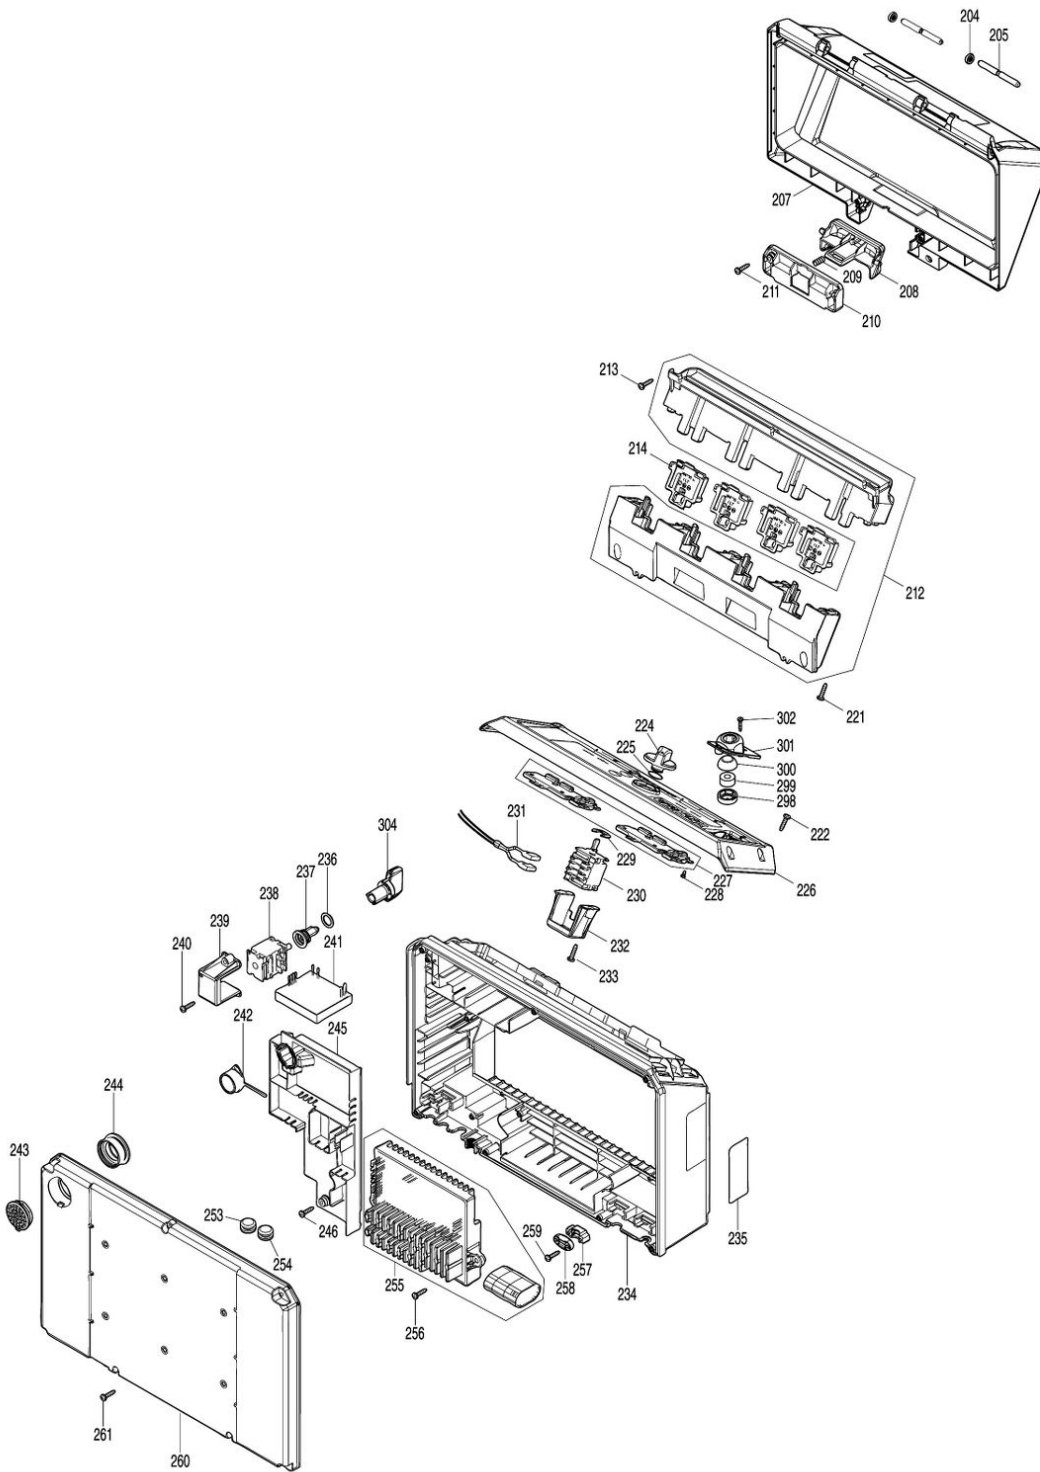

Model No.DCU605 BATTERY POWERED WHEELBARROW

Nr.	Part nr.	Name
001	412561-2	Kabelafdekking DCU603
002	265B11-6	Tapbout M8x20mm DCU603
003	141P49-8	Frame DCU603
003C10	8064B2-0	Indicatielabel DCU603
004	256940-2	As 14mm DCU603
005	327472-7	Basisas 25mm DCU603
006	961062-2	Borg Ring E12 Vc2510L *
008	261163-9	Sluitring rubb 25mm DCU603
009	687F01-7	Montageband DCU603
010	265D23-1	Flensbout M6x22mm DCU603
011	136868-9	Remklauw R DCU603
012	265C76-4	Tapbout M5x35mm DCU603
014	347993-3	Schraper DCU603
015	347995-9	Klem R DCU603
016	265C76-4	Tapbout M5x35mm DCU603
018	347994-1	Klem L DCU603
019	347993-3	Schraper DCU603
020	265D23-1	Flensbout M6x22mm DCU603
021	136869-7	Remklauw L DCU603
022	265B11-6	Tapbout M8x20mm DCU603
023	265B11-6	Tapbout M8x20mm DCU603
024	232737-3	Drukveer 19 DCU603
025	413D27-9	Blokkeerknop neutraal DCU603
026	265C46-3	Tapbout M4x12mm DCU603
027	413D28-7	Remstabilisatorkap DCU603
028	347629-4	Trekontlaster DCU603
029	265B14-0	Inbusb. M6x20mm DCU603
030	961004-6	Borgring S-8
031	253165-9	Sluitring 8 LF1000 P
032	319906-4	Remstabilisator R DCU603
033	140P25-9	Remkabel 370 DCU603
034	319905-6	Remstabilisator L DCU603
036	140P25-9	Remkabel 370 DCU603
038	256A03-0	As 4,5mm DCU603
039	961017-7	Stopring E-3 A
040	252289-8	Dopmoer M14 DCU603
041	253475-4	Veerring 14mm DCU603
042	141G99-9	Wiel 330mm R assy DCU603 #
044	141H00-0	Wiel 330mm L assy DCU603 #
045	253475-4	Veerring 14mm DCU603
046	252289-8	Dopmoer M14 DCU603
047	347621-0	Klem 57 DCU603
048	265C39-0	Flensbout M6x16mm DCU603
049	347950-1	Velg 150mm DCU603
050	422857-3	Wiel 330mm DCU603
051	162B39-4	Binnenband 330mm DCU603