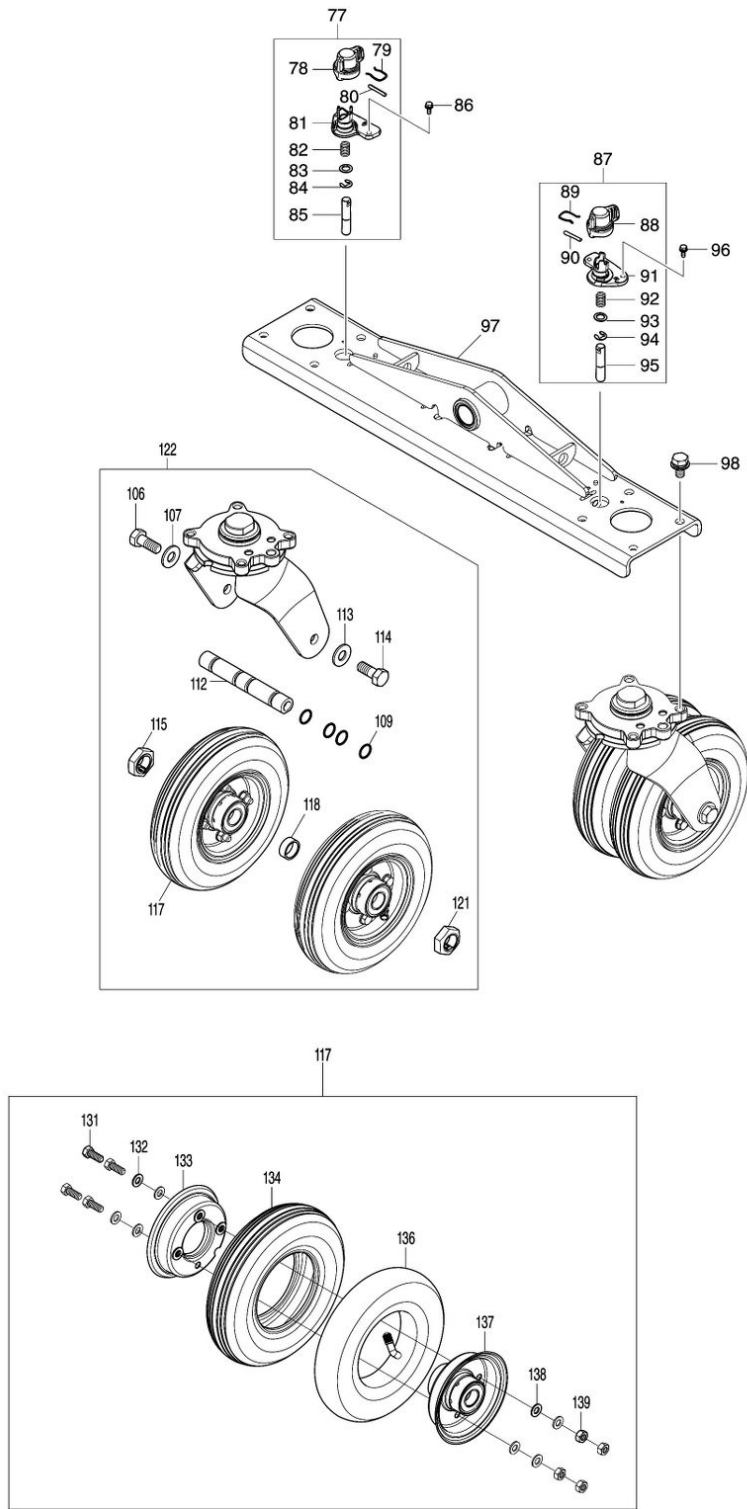

Model No.DCU605 BATTERY POWERED WHEELBARROW

Nr.	Part nr.	Name
001	412561-2	Kabelafdekking DCU603
002	265B11-6	Tapbout M8x20mm DCU603
003	141P49-8	Frame DCU603
003C10	8064B2-0	Indicatielabel DCU603
004	256940-2	As 14mm DCU603
005	327472-7	Basisas 25mm DCU603
006	961062-2	Borg Ring E12 Vc2510L *
008	261163-9	Sluitring rubb 25mm DCU603
009	687F01-7	Montageband DCU603
010	265D23-1	Flensbout M6x22mm DCU603
011	136868-9	Remklauw R DCU603
012	265C76-4	Tapbout M5x35mm DCU603
014	347993-3	Schraper DCU603
015	347995-9	Klem R DCU603
016	265C76-4	Tapbout M5x35mm DCU603
018	347994-1	Klem L DCU603
019	347993-3	Schraper DCU603
020	265D23-1	Flensbout M6x22mm DCU603
021	136869-7	Remklauw L DCU603
022	265B11-6	Tapbout M8x20mm DCU603
023	265B11-6	Tapbout M8x20mm DCU603
024	232737-3	Drukveer 19 DCU603
025	413D27-9	Blokkeerknop neutraal DCU603
026	265C46-3	Tapbout M4x12mm DCU603
027	413D28-7	Remstabilisatorkap DCU603
028	347629-4	Trekontlaster DCU603
029	265B14-0	Inbusb. M6x20mm DCU603
030	961004-6	Borgring S-8
031	253165-9	Sluitring 8 LF1000 P
032	319906-4	Remstabilisator R DCU603
033	140P25-9	Remkabel 370 DCU603
034	319905-6	Remstabilisator L DCU603
036	140P25-9	Remkabel 370 DCU603
038	256A03-0	As 4,5mm DCU603
039	961017-7	Stopring E-3 A
040	252289-8	Dopmoer M14 DCU603
041	253475-4	Veerring 14mm DCU603
042	141G99-9	Wiel 330mm R assy DCU603 #
044	141H00-0	Wiel 330mm L assy DCU603 #
045	253475-4	Veerring 14mm DCU603
046	252289-8	Dopmoer M14 DCU603
047	347621-0	Klem 57 DCU603
048	265C39-0	Flensbout M6x16mm DCU603
049	347950-1	Velg 150mm DCU603
050	422857-3	Wiel 330mm DCU603
051	162B39-4	Binnenband 330mm DCU603