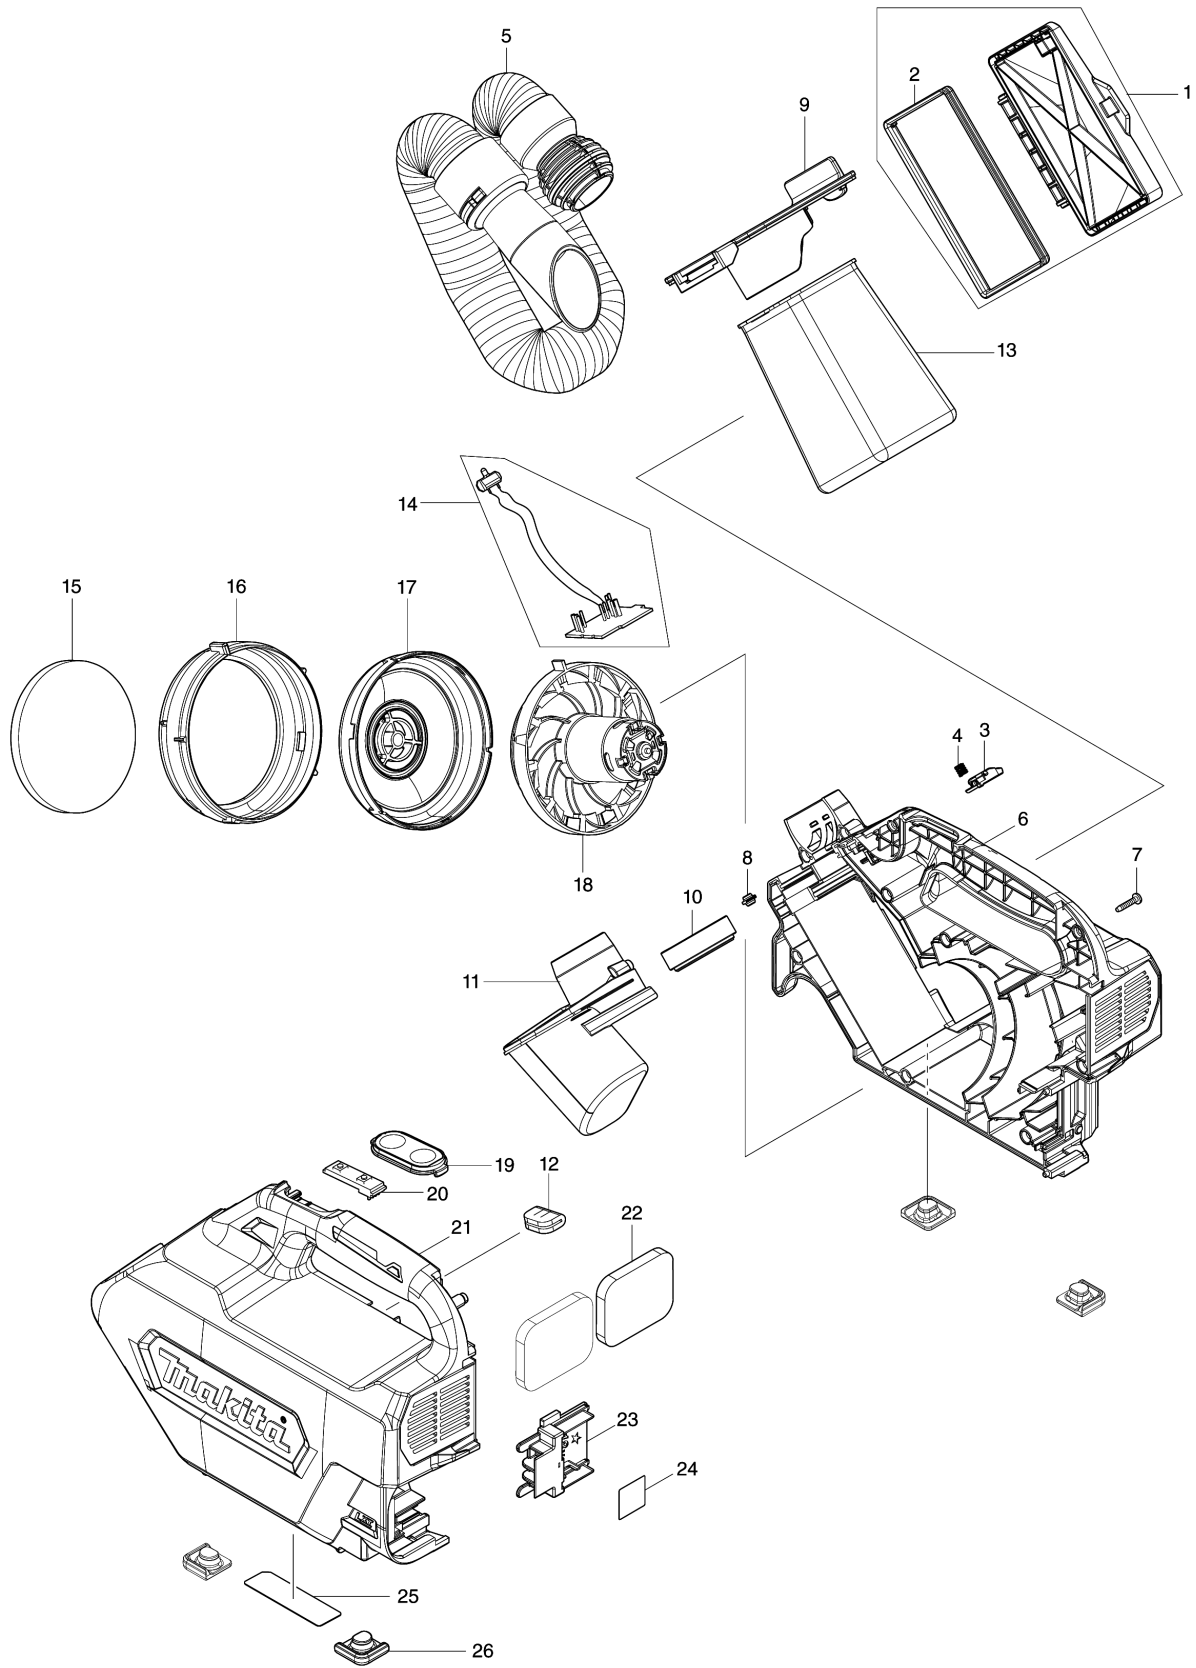

Model No.DCL184 CORDLESS CLEANER

Model No.DCL184 CORDLESS CLEANER

Tétel	Cikkszám	Megnevezés	Átalakulás	Menny.	New/Old	Opc 1	Opc 2	Megjegyzés
001	136100-1	DUST BOX COVER ASS'Y		1				
D10		INC. 2						
002	422433-3	SEAL		1				
003	459050-6	STOPPER PLATE		1				
004	232485-4	COMPRESSION SPRING 5		1				
005	140H92-6	HOSE COMPLETE		1				
C10	459042-5	STRAIGHT PIPE		1				
C20	459044-1	STOPPER		1				
006	183R28-2	HOUSING SET		1				
C10	422619-9	DAMPER A		1				
C20	422620-4	DAMPER B		1				
C30	263005-3	RUBBER PIN 6		2				
D10		INC. 12,21						
007	266429-2	TAPPING SCREW 3X16		10				
008	450522-4	LENS		1				
009	143677-9	VALVE STAY COMPLETE		1				
010	422434-1	PACKING		1				
011	459048-3	HOSE JOINT HOLDER		1				
012	424246-8	SPONGE SHEET		1				
013	166084-9	DUST BAG		1				
014	620D44-4	CONTROLLER		1				
015	422440-6	SPONGE SHEET 90		1				
016	422421-0	RUBBER RING		1				
017	459035-2	FAN COVER		1				
018	127655-7	MOTOR ASSEMBLY		1				
019	144096-2	SWITCH PLATE COMPLETE		1				
C10	810P35-7	SWITCH LABEL		1				
020	631973-2	SWITCH UNIT		1				
021	183R28-2	HOUSING SET		1				
C10	422619-9	DAMPER A		1				
C20	422620-4	DAMPER B		1				
C30	263005-3	RUBBER PIN 6		2				
D10		INC. 6,12						
022	422439-1	SPONGE SHEET 47-57		2				
023	643874-2	TERMINAL		1				
024	857N50-8	DCL184 SERIAL NO. LABEL		1				
025	857N43-5	DCL184 NAME PLATE		1				
026	422435-9	FOOT		4				
A01	140H94-2	SOFT BRUSH 360 COMPLETE		1				
A02	140H95-0	SEAT NOZZLE 120 COMPLETE		1				
A03	140J64-3	BLOWER NOZZLE COMPLETE		1				
A04	162544-9	SHOULDER BELT		1				
A05	194566-1	PAPER FILTER SET (5PCS/SET)		1				
A06	422437-5	RUBBER NOZZLE 330		1				

Model No.DCL184 CORDLESS CLEANER

Tétel	Cikkszám	Megnevezés	Átalakulás	Menny.	New/Old	Opc 1	Opc 2	Megjegyzés
A07	459056-4	MAT NOZZLE 120		1				

Please order the parts with part number.

Print Date 2020/10/12